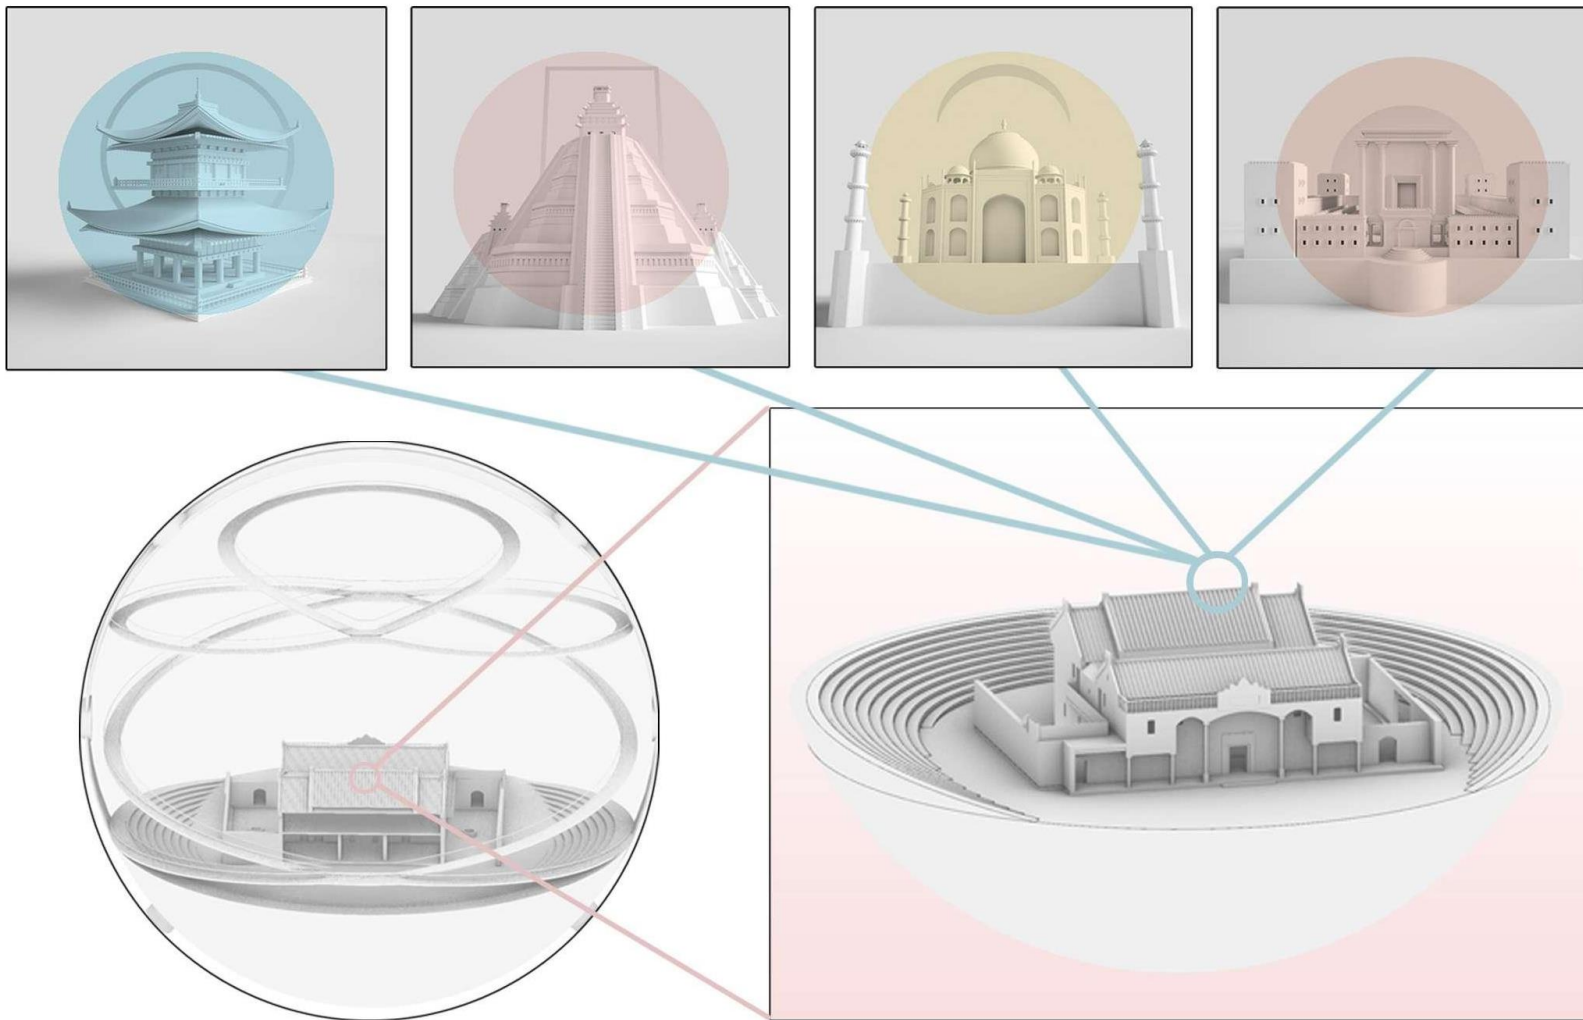

PART TWO

设计意向

DESIGN INTENTS

设计概念 Design Concept

项目概念
PROJECT CONCEPT

巴别塔 No. 0160
TOWER OF BABEL NO.0160

巴别塔 No. 0160
TOWER OF BABEL NO.0160

PART THREE

空间层次设计
SPATIAL DESIGN

The Layered Universe

分 层 宇 宙

分层宇宙

以分图层的方式创造样本式的古建筑再现空间，置入特定的互动功能。

A layered approach is used to create sample spaces for recreating ancient architecture, in addition with specific interactive features.

The Central Public Spaces

中心公共空间

中心公共空间

中心公共空间是本项目的核心，担负着信息处理交换、场所集会及知识延续的功能。

The central public space is the core of the project, which is responsible for information processing and exchange, meeting place and knowledge continuation.

中心公共空间

中心公共空间承担了承上启下的功能，连接了智神之家和AI主导的城市。

The central public space assumes a top-down function, connecting the House of the Intelligence and the AI-led city.

中心公共空间

此部分由中心数据交换所、中心广场、及通天塔图书馆组成。

The part consists of the Central Data Exchange Center, Central Plaza, and the Tower of Babel Library.