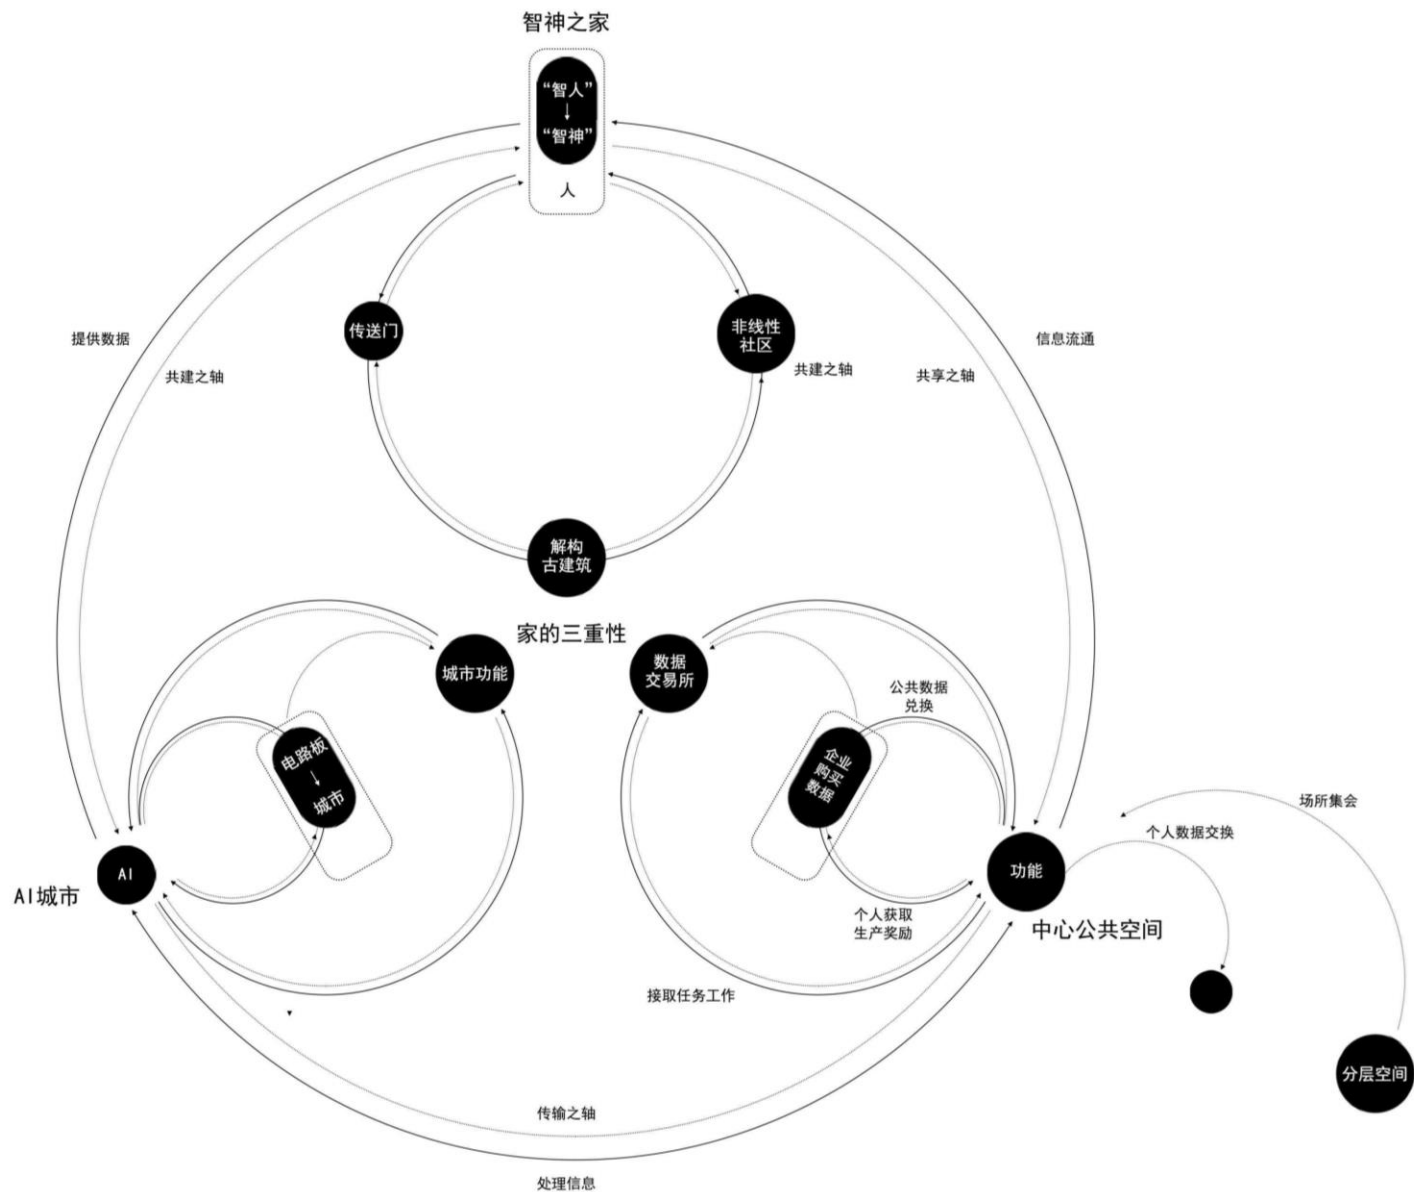

高度文化体验
Highly cultural experience

元宇宙的家
Home of the Metaverse

AI加持的城市主义
The AI Urbanism

去中心化
Decentralization

公平信息交易
Fair Information Trading

结构及功能逻辑

以人的需求出发，生成全新的生活方式，
由科技重新诠释的元宇宙居住体验。

A new lifestyle generated based on
human needs, a Metaverse living
experience reinterpreted by technology.

The Central Public Spaces

中心公共空间

中心公共空间

中心公共空间是本项目的核心，担负着信息处理交换、场所集会及知识延续的功能。

The central public space is the core of the project, which is responsible for information processing and exchange, meeting place and knowledge continuation.

中心公共空间

中心公共空间承担了承上启下的功能，连接了智神之家和AI主导的城市。

The central public space assumes a top-down function, connecting the House of the Intelligence and the AI-led city.

中心公共空间

此部分由中心数据交换所、中心广场、及通天塔图书馆组成。

The part consists of the Central Data Exchange Center, Central Plaza, and the Tower of Babel Library.

科学与研究

多窗口处理器

数据处理器

AI人的家

城市空间由六种基本的范式构成根据AI算法自动生成内部脉络。

Urban space consists of six basic paradigms that automatically generate an internal pulse based on AI algorithms.

PART FOUR

成员介绍