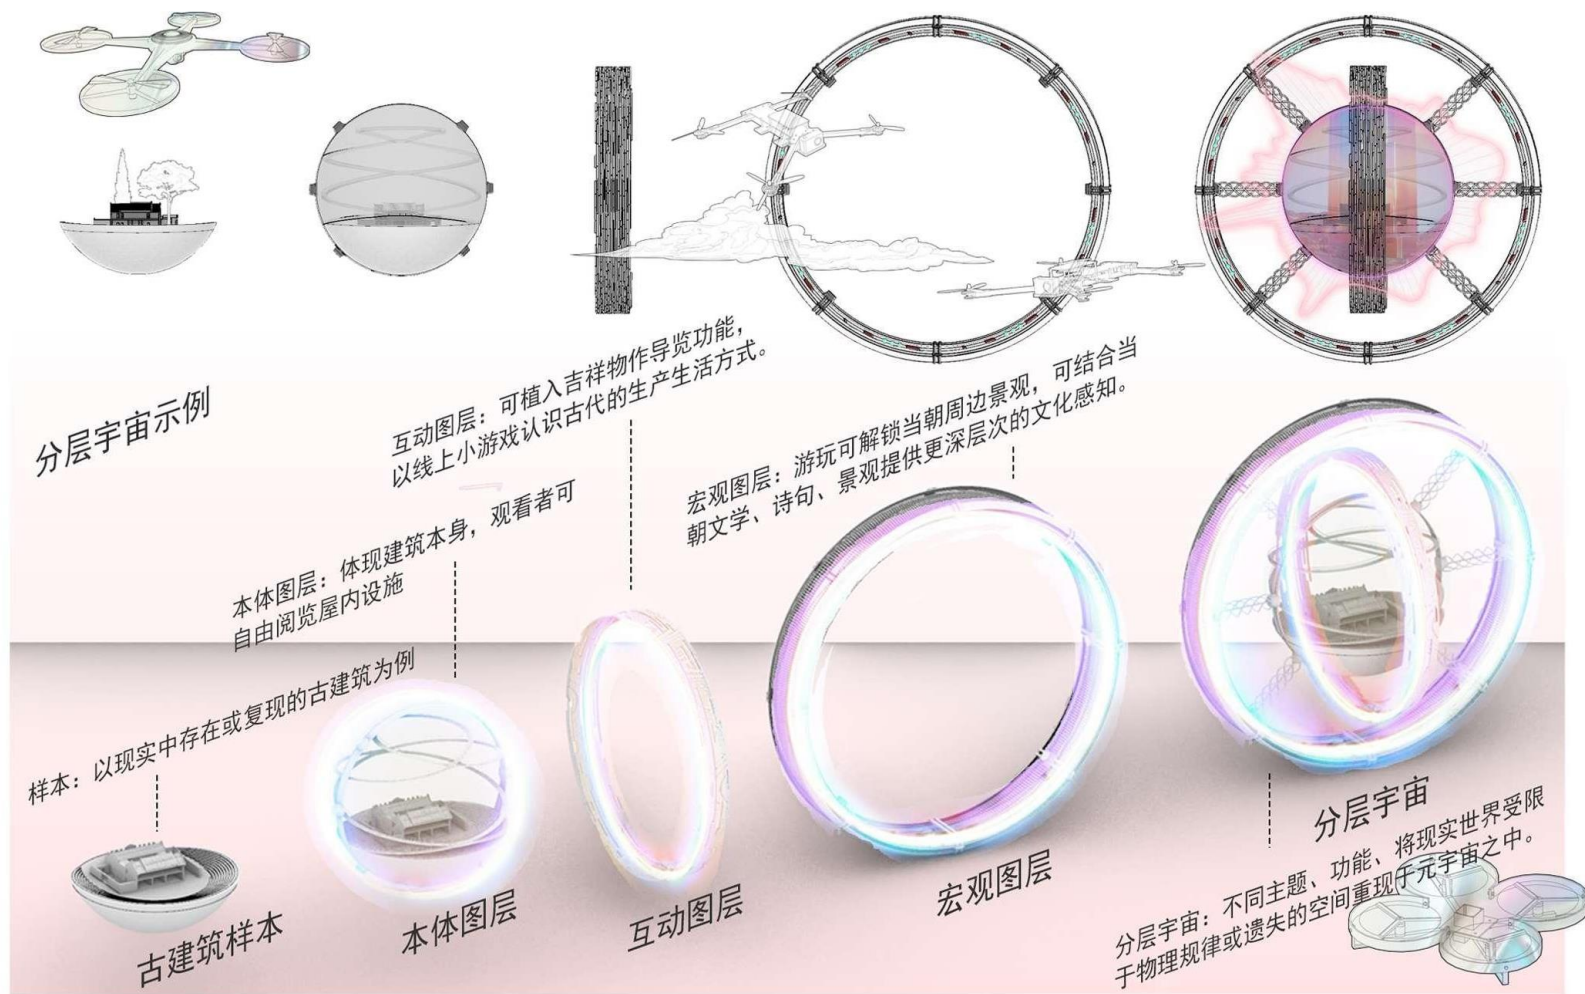

空间层次设计
SPATIAL DESIGN

The Layered Universe

分 层 宇 宙

分层宇宙

以分图层的方式创造样本式的古建筑再现空间，置入特定的互动功能。

A layered approach is used to create sample spaces for recreating ancient architecture, in addition with specific interactive features.

中心公共空间

中心公共空间承担了承上启下的功能，连接了智神之家和AI主导的城市。

The central public space assumes a top-down function, connecting the House of the Intelligence and the AI-led city.

中心公共空间

此部分由中心数据交换所、中心广场、及通天塔图书馆组成。

The part consists of the Central Data Exchange Center, Central Plaza, and the Tower of Babel Library.