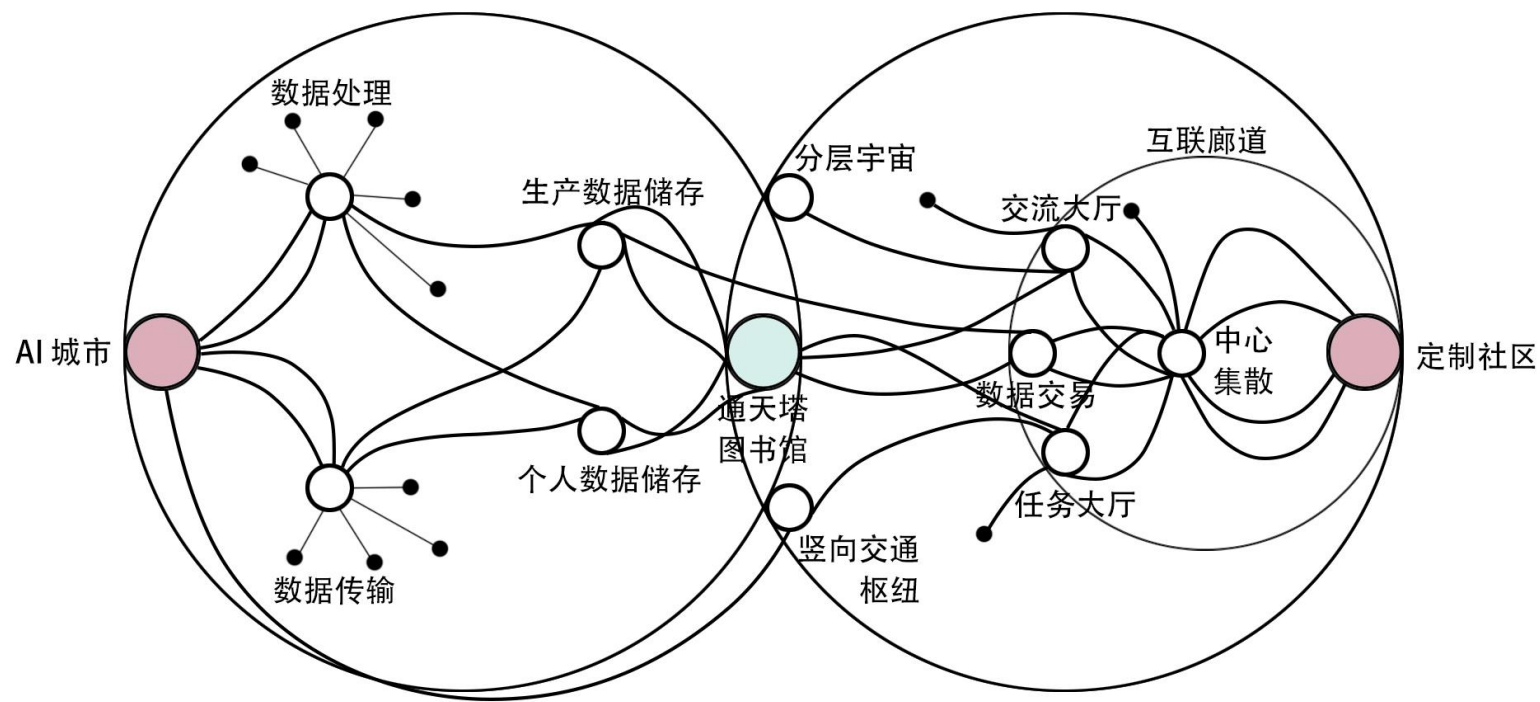

The Central Public Spaces

中心公共空间

中心公共空间

中心公共空间是本项目的核心，担负着信息处理交换、场所集会及知识延续的功能。

The central public space is the core of the project, which is responsible for information processing and exchange, meeting place and knowledge continuation.

中心公共空间

中心公共空间承担了承上启下的功能，连接了智神之家和AI主导的城市。

The central public space assumes a top-down function, connecting the House of the Intelligence and the AI-led city.

中心公共空间

此部分由中心数据交换所、中心广场、及通天塔图书馆组成。

The part consists of the Central Data Exchange Center, Central Plaza, and the Tower of Babel Library.

中心数据交换所

促进公平的信息交易，使人们从信息的无产者变成拥有者，进而构成元宇宙世界观中的正向交易活动。

The promotion of fair information transactions turns people from information proletarians to possessors, which in turn constitutes a positive transaction activity in the metaverse worldview.