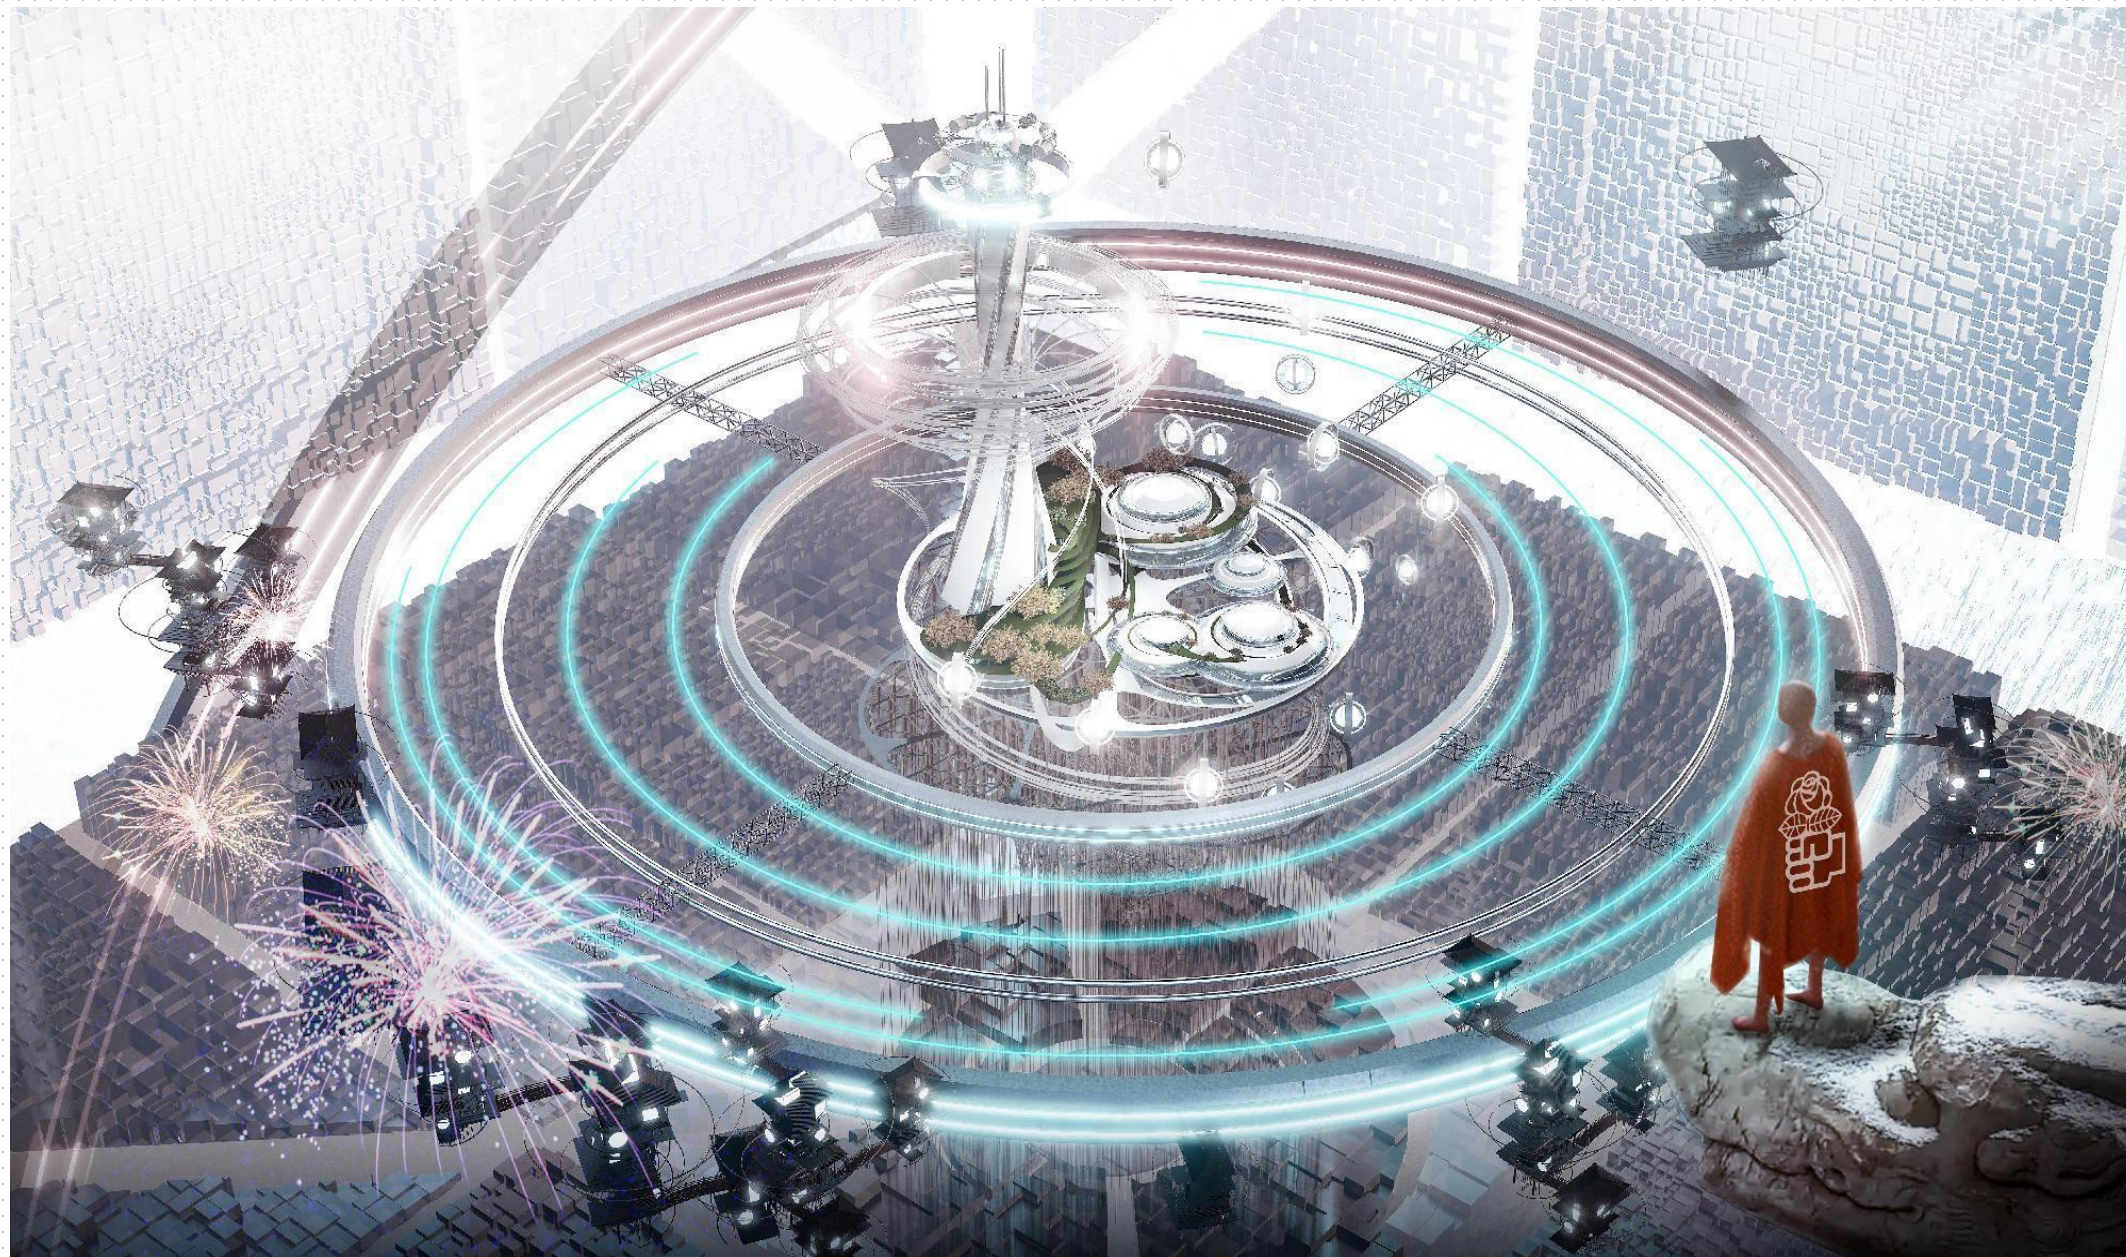

巴别塔 No. 0160
TOWER OF BABEL NO.0160