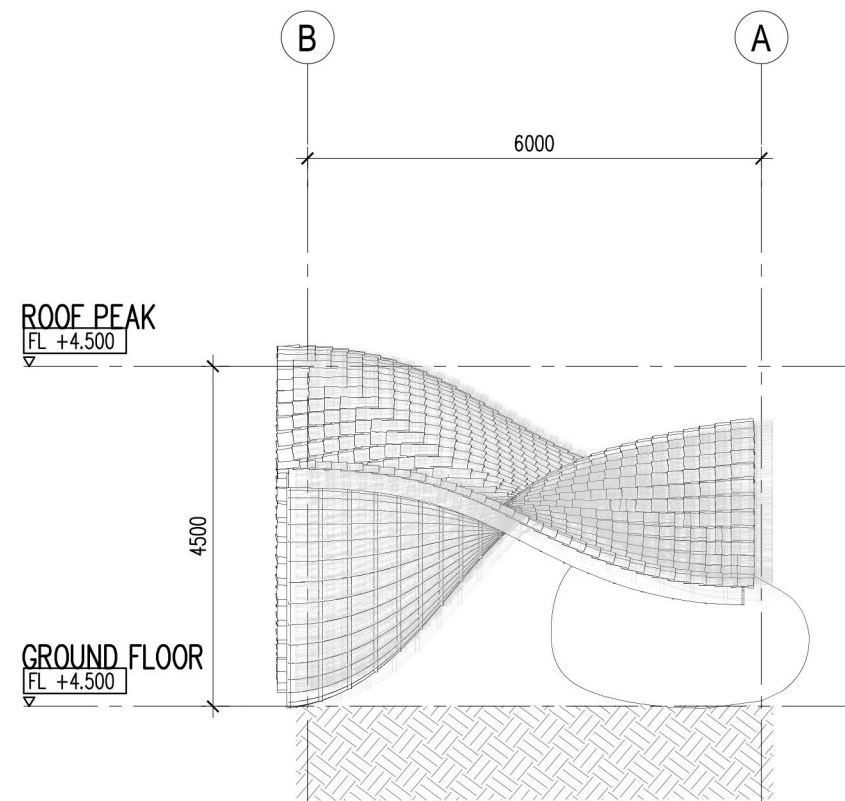

永和线茶山

基地

象山水库

01

**ROOF PLAN**

SCALE 1:100 @ A3

01 **SOUTH ELEVATION**  
SCALE 1:100 @ A3

02 **EAST ELEVATION**  
SCALE 1:100 @ A3

03 **NORTH ELEVATION**  
SCALE 1:100 @ A3

04 **WEST ELEVATION**  
SCALE 1:100 @ A3