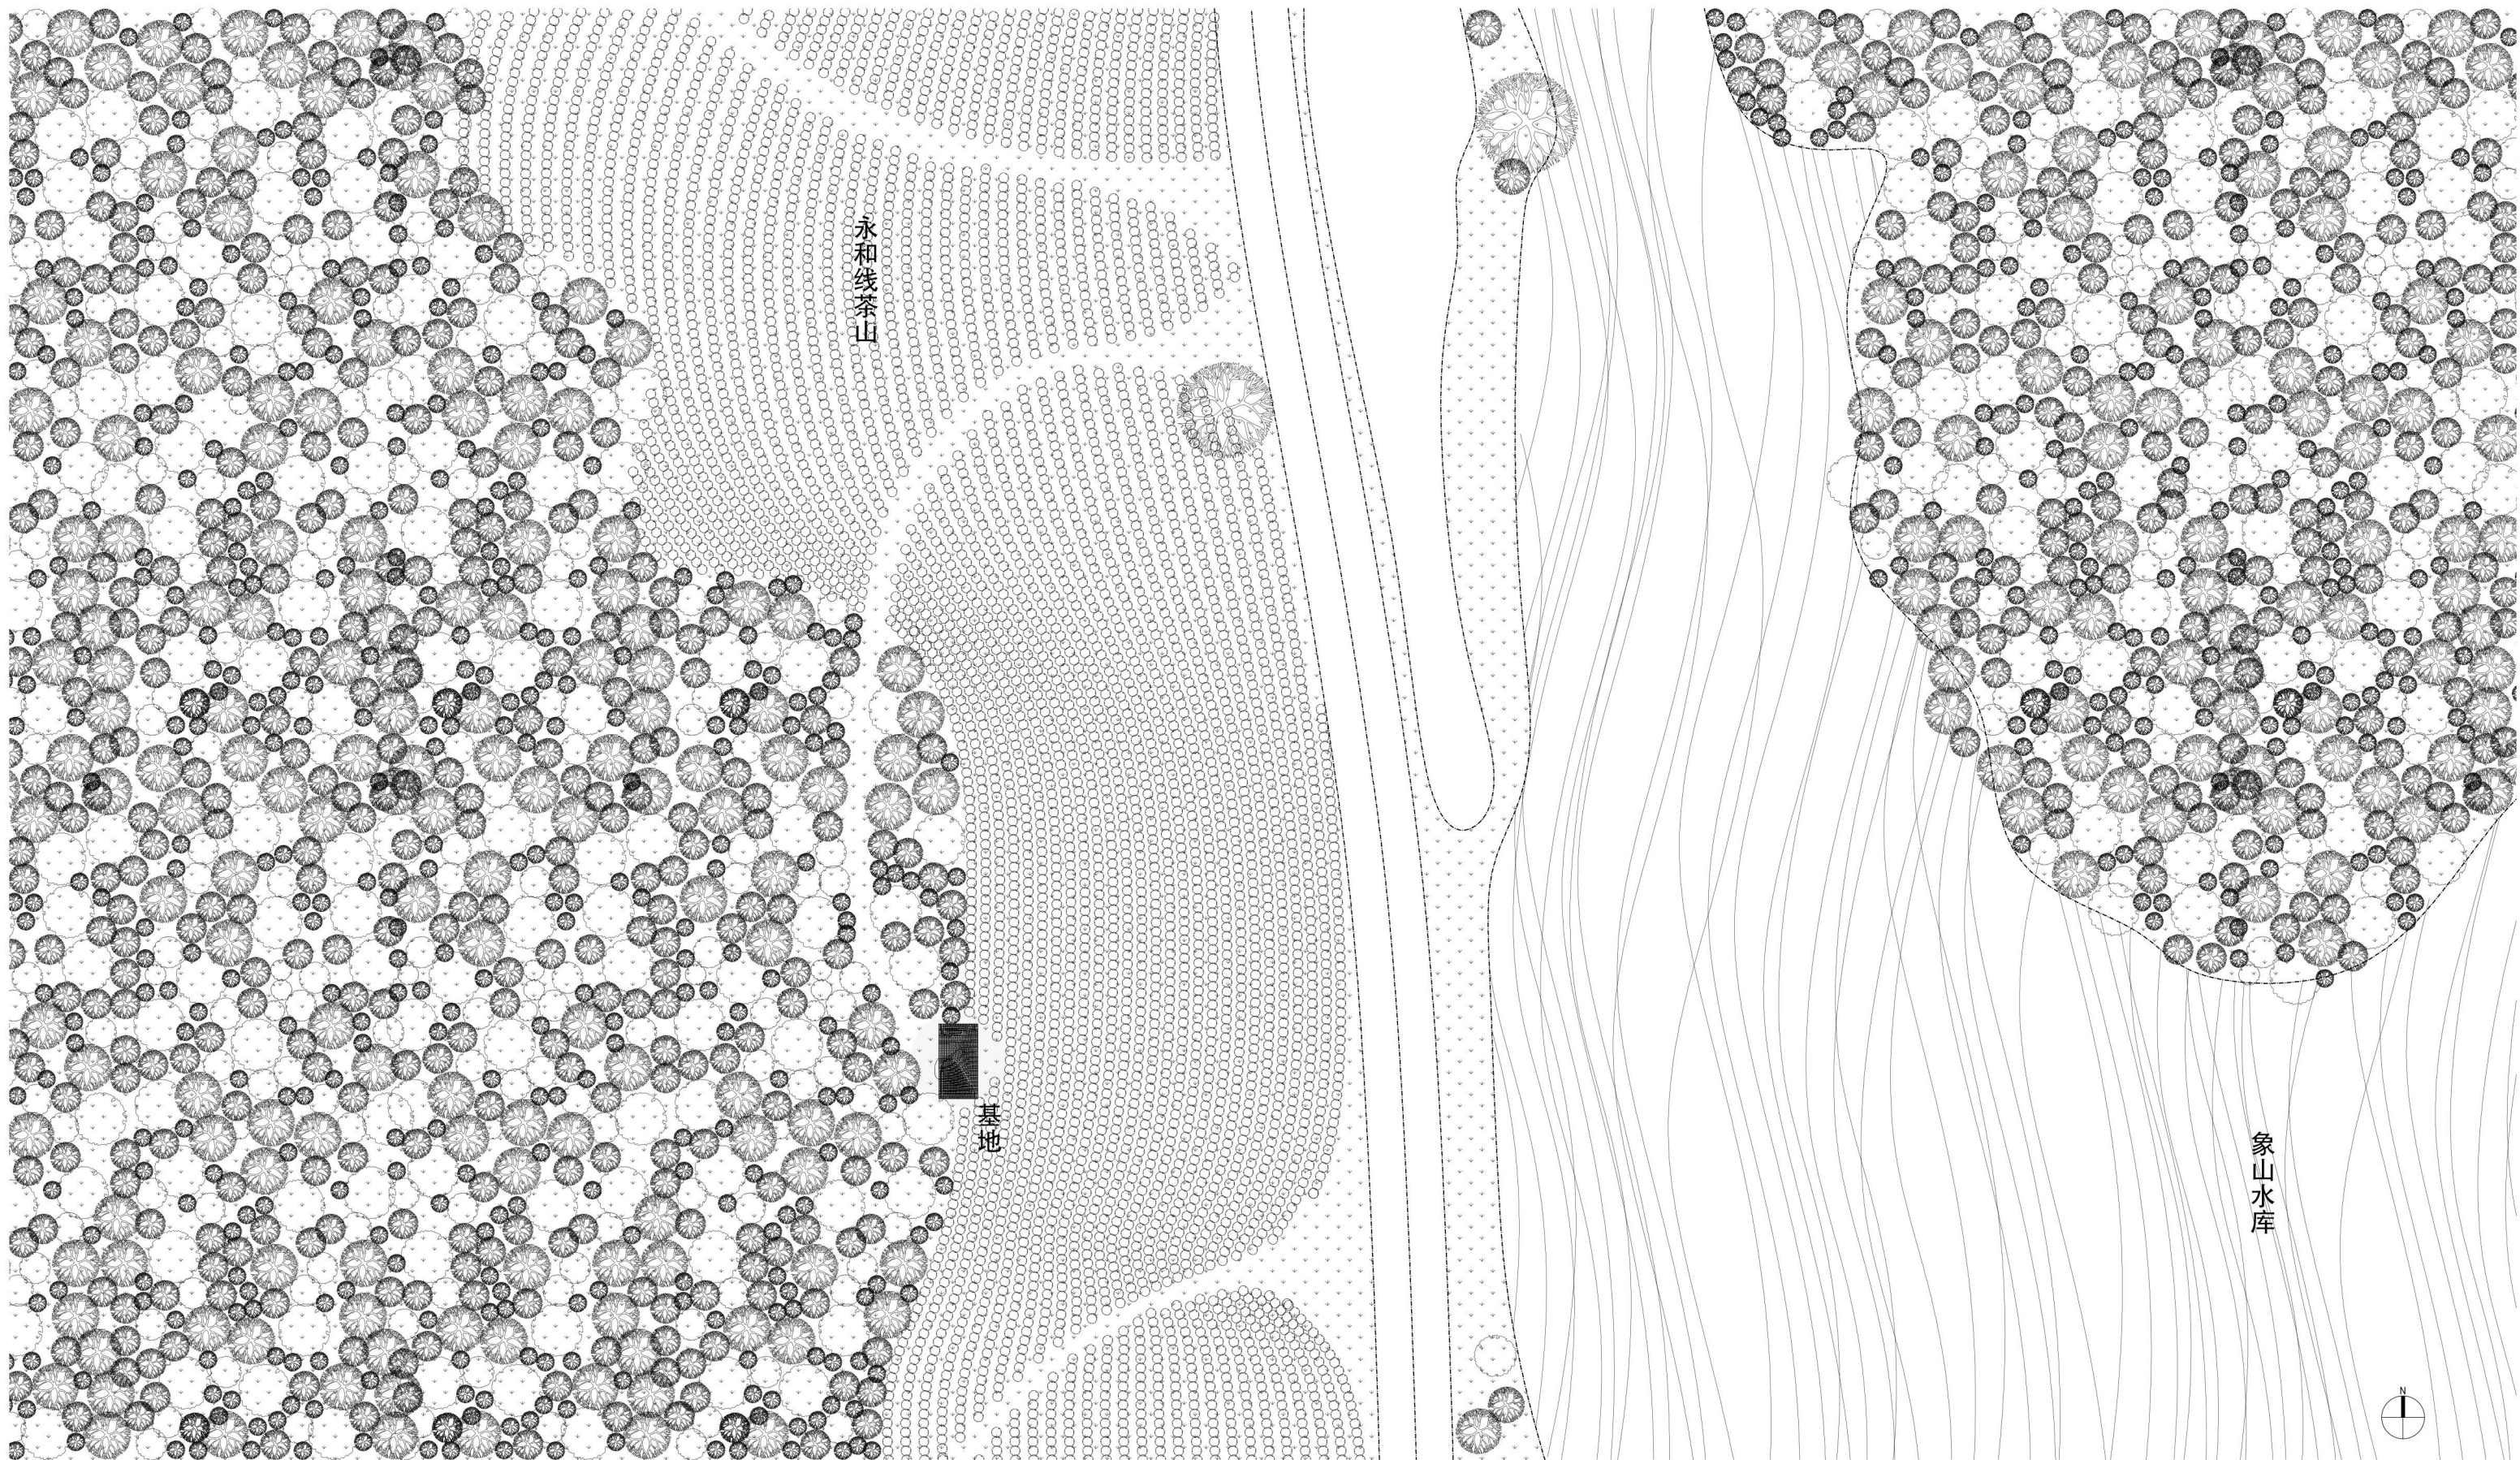

No man ever step in the same river twice, 无人能涉足同一溪流两次,  
for there is no same river and he is not same man. 只因世上从无同一溪流, 人也不是以前那人。

Incomplete Work 003 未完成003  
Zeng Zhibin 曾志斌

小暑

处夏 白露 天地始肃

霜降  
立冬

小寒  
大寒  
万象皑然

永和线茶山

基地

象山水库

01

**ROOF PLAN**

SCALE 1:100 @ A3

01 **SOUTH ELEVATION**  
SCALE 1:100 @ A3

02 **EAST ELEVATION**  
SCALE 1:100 @ A3

03 **NORTH ELEVATION**  
SCALE 1:100 @ A3

04 **WEST ELEVATION**  
SCALE 1:100 @ A3