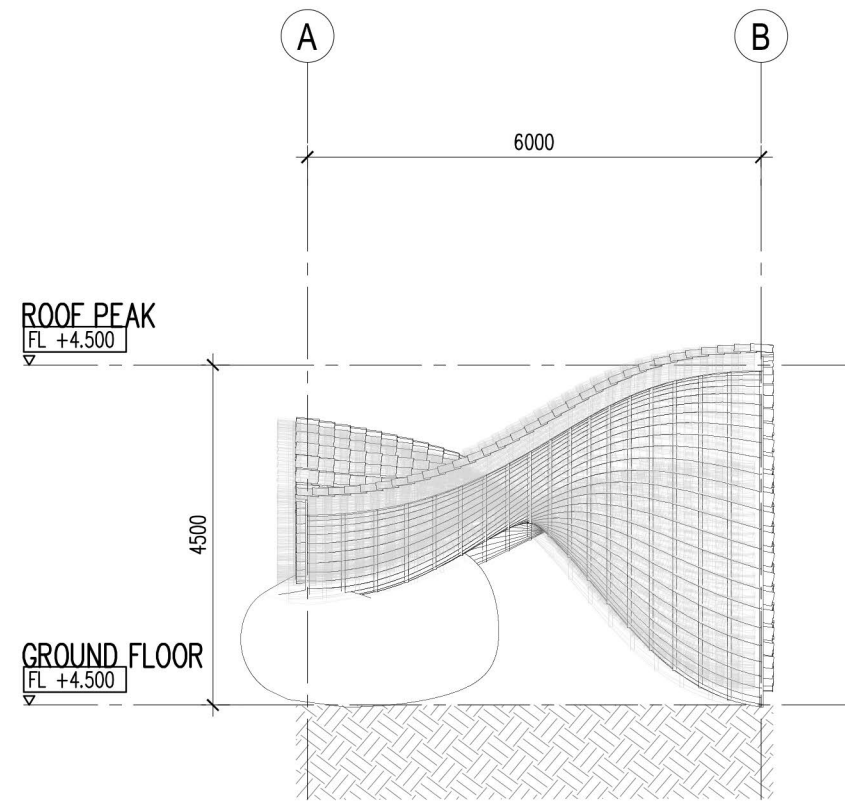

永和线茶山

基地

象山水库

01

**ROOF PLAN**

SCALE 1:100 @ A3

01 **SOUTH ELEVATION**  
SCALE 1:100 @ A3

02 **EAST ELEVATION**  
SCALE 1:100 @ A3

03 **NORTH ELEVATION**  
SCALE 1:100 @ A3

04 **WEST ELEVATION**  
SCALE 1:100 @ A3