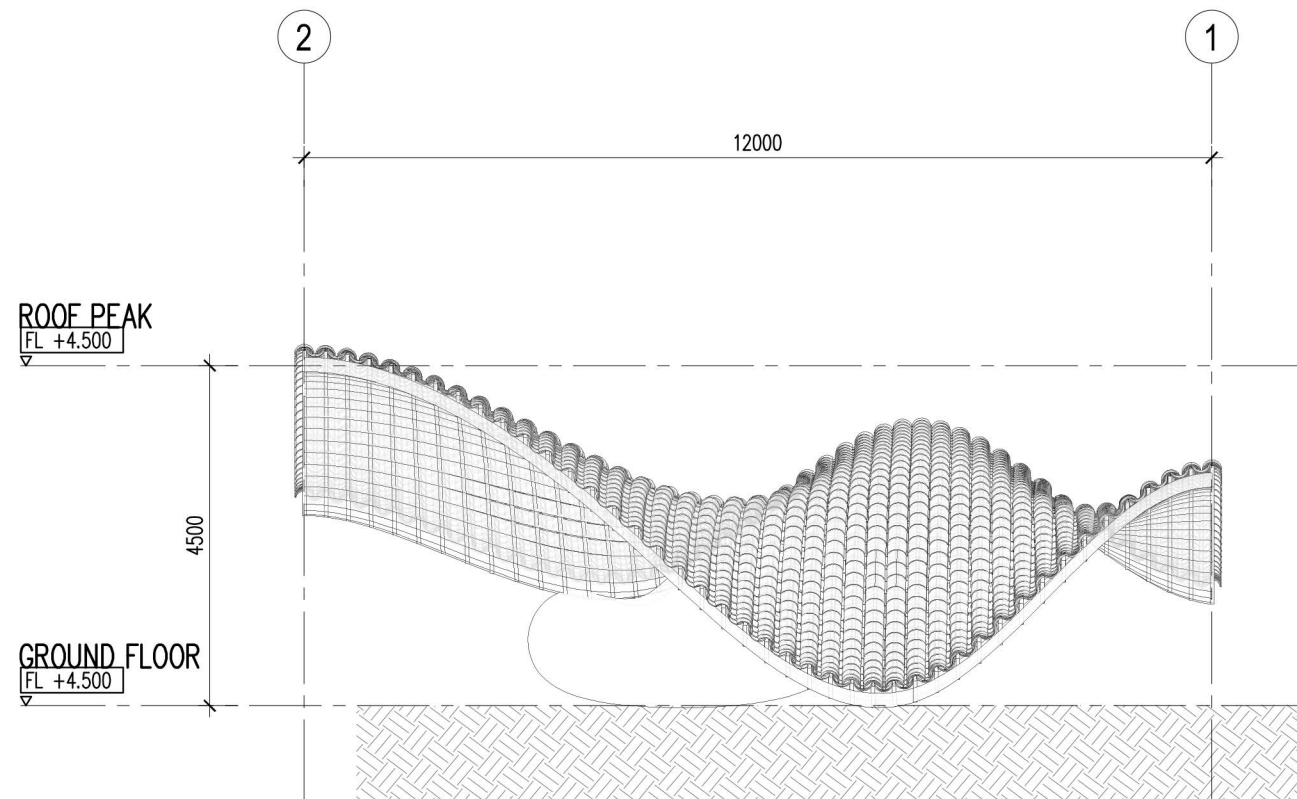

永和线茶山

基地

象山水库

01

**ROOF PLAN**

SCALE 1:100 @ A3

01 **SOUTH ELEVATION**  
SCALE 1:100 @ A3

02 **EAST ELEVATION**  
SCALE 1:100 @ A3

03 **NORTH ELEVATION**  
SCALE 1:100 @ A3

04 **WEST ELEVATION**  
SCALE 1:100 @ A3