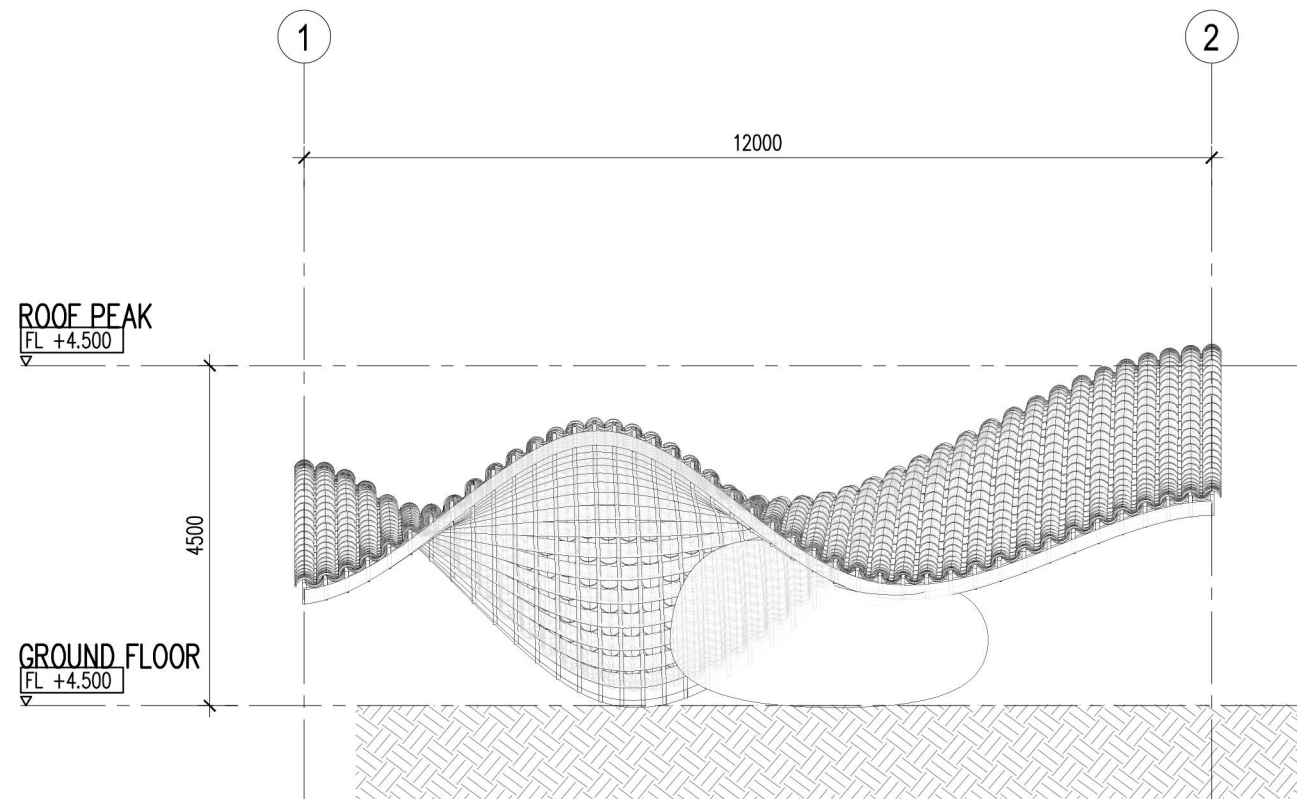

永和线茶山

基地

象山水库

01

**ROOF PLAN**

SCALE 1:100 @ A3

01 **SOUTH ELEVATION**  
SCALE 1:100 @ A3

02 **EAST ELEVATION**  
SCALE 1:100 @ A3

03 **NORTH ELEVATION**  
SCALE 1:100 @ A3

04 **WEST ELEVATION**  
SCALE 1:100 @ A3