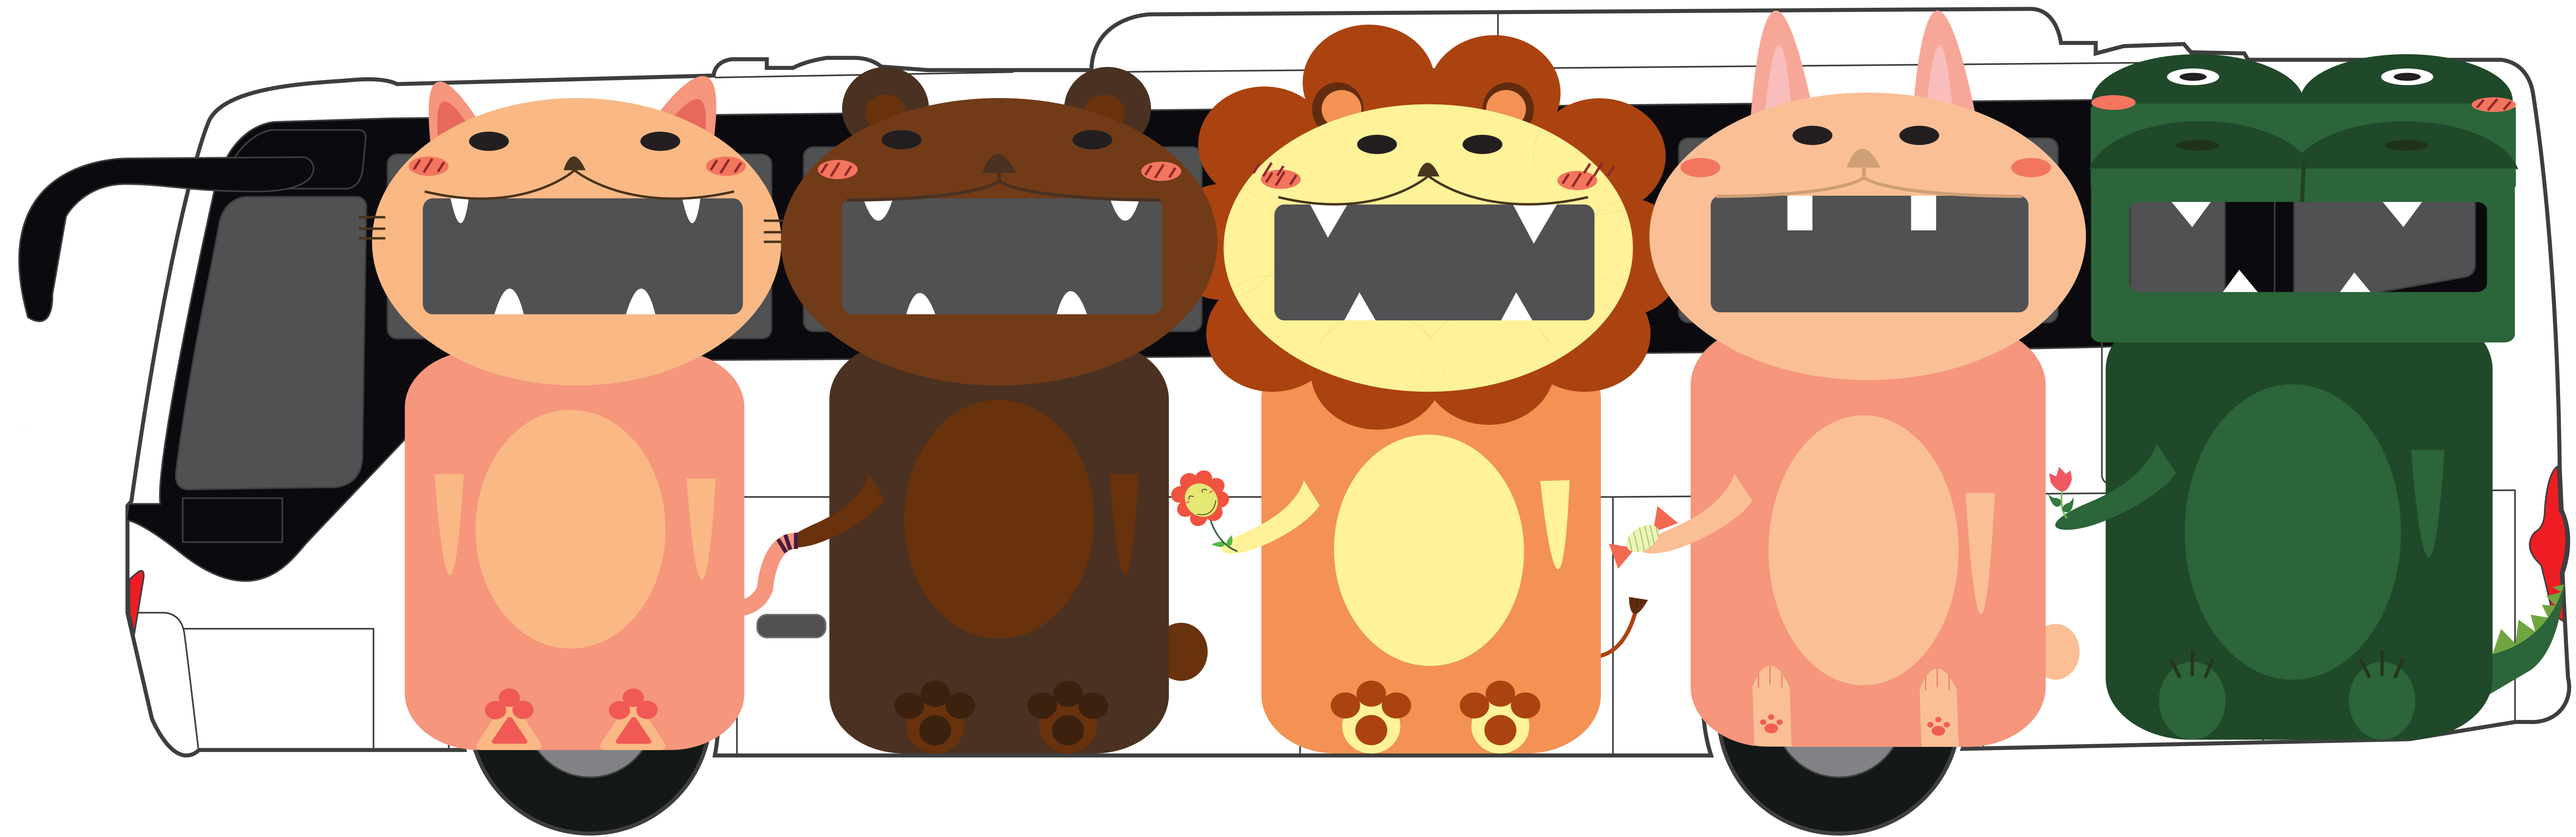

RAINBOW BUS

右侧效果图