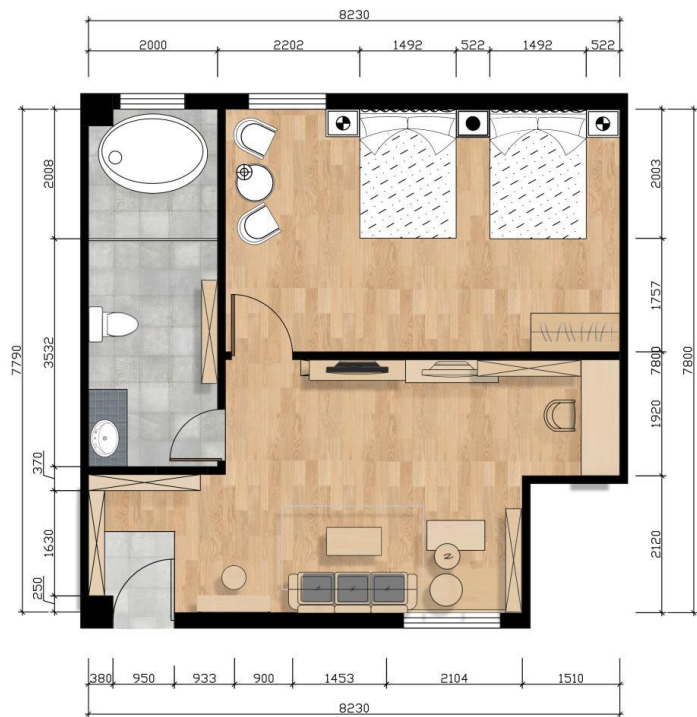

意向图

景观意向图

景观意向图

PART 03

方案介绍

现状

530m²

15m²

: 1530m²

建筑面积: 915m²

由 Autodesk 教育版产品制作

彩平图

無執

空己

大床房

①美人榻

②

③

④

立面图

套房

①美人榻

②

③