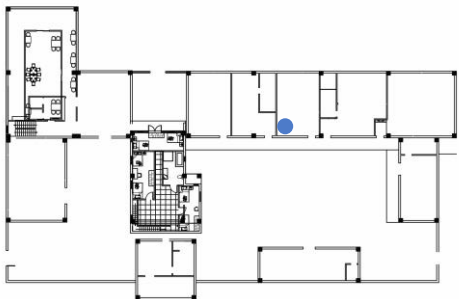

意向图

景观意向图

景观意向图

PART 03

方案介绍

现状

530m²

15m²

: 1530m²

建筑面积: 915m²

由 Autodesk 教育版产品制作

彩平图

無執

空己

大床房

①美人榻

②

③

④

立面图

套房

①美人榻

②

③