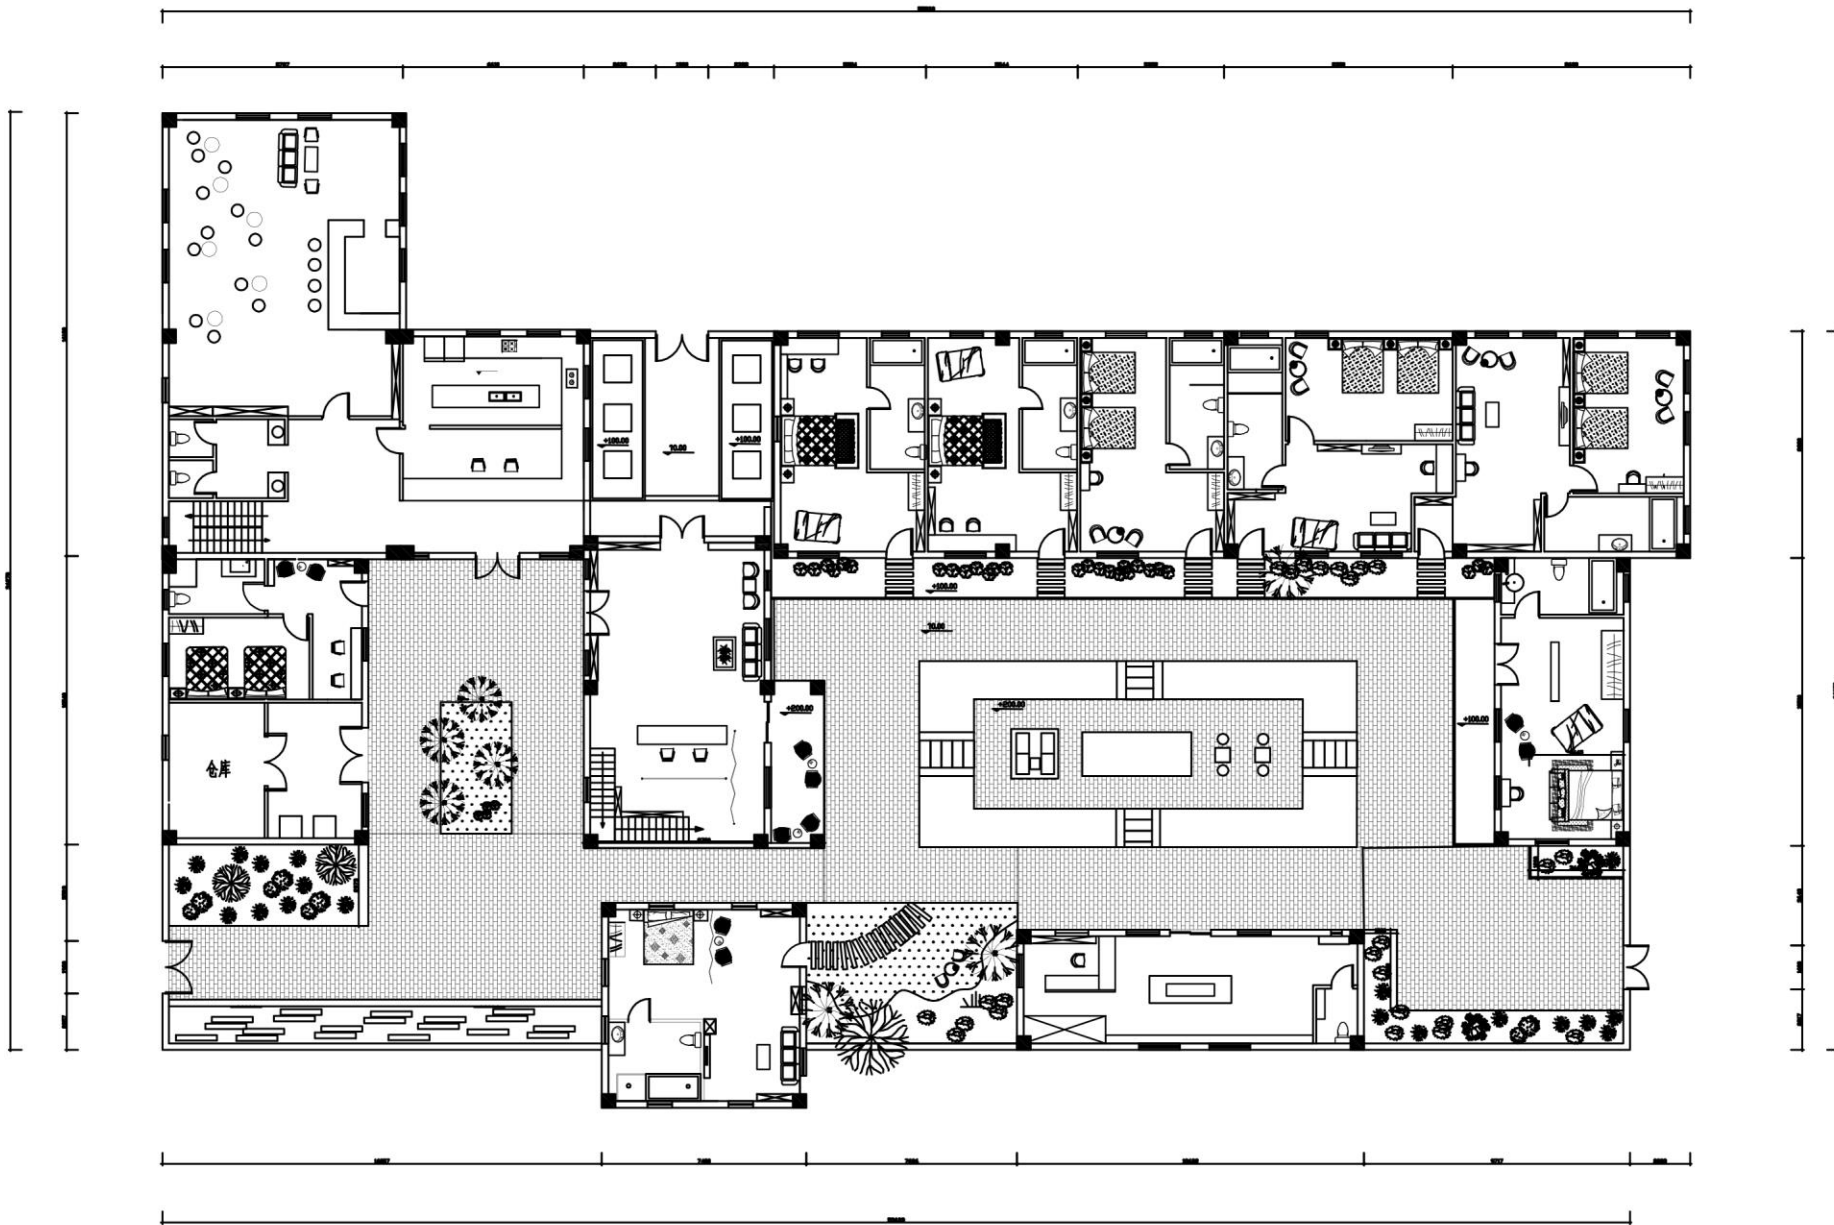

意向图

景观意向图

景观意向图

PART 03

方案介绍

现状

530m²

15m²

: 1530m²

建筑面积: 915m²

由 Autodesk 教育版产品制作

彩平图

無執

空己

大床房

①美人榻

②

③

④

立面图

套房

①美人榻

②

③