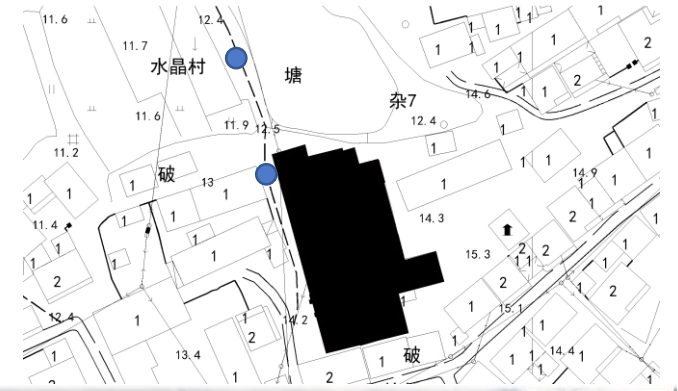

方案介绍

02

意向图

04

效果图

PART 01

区域概况

介绍区位, 交通

意向图

景观意向图

景观意向图

PART 03

方案介绍

现状

530m²

15m²

: 1530m²

建筑面积: 915m²

由 Autodesk 教育版产品制作

彩平图

無執

空己

大床房

①美人榻