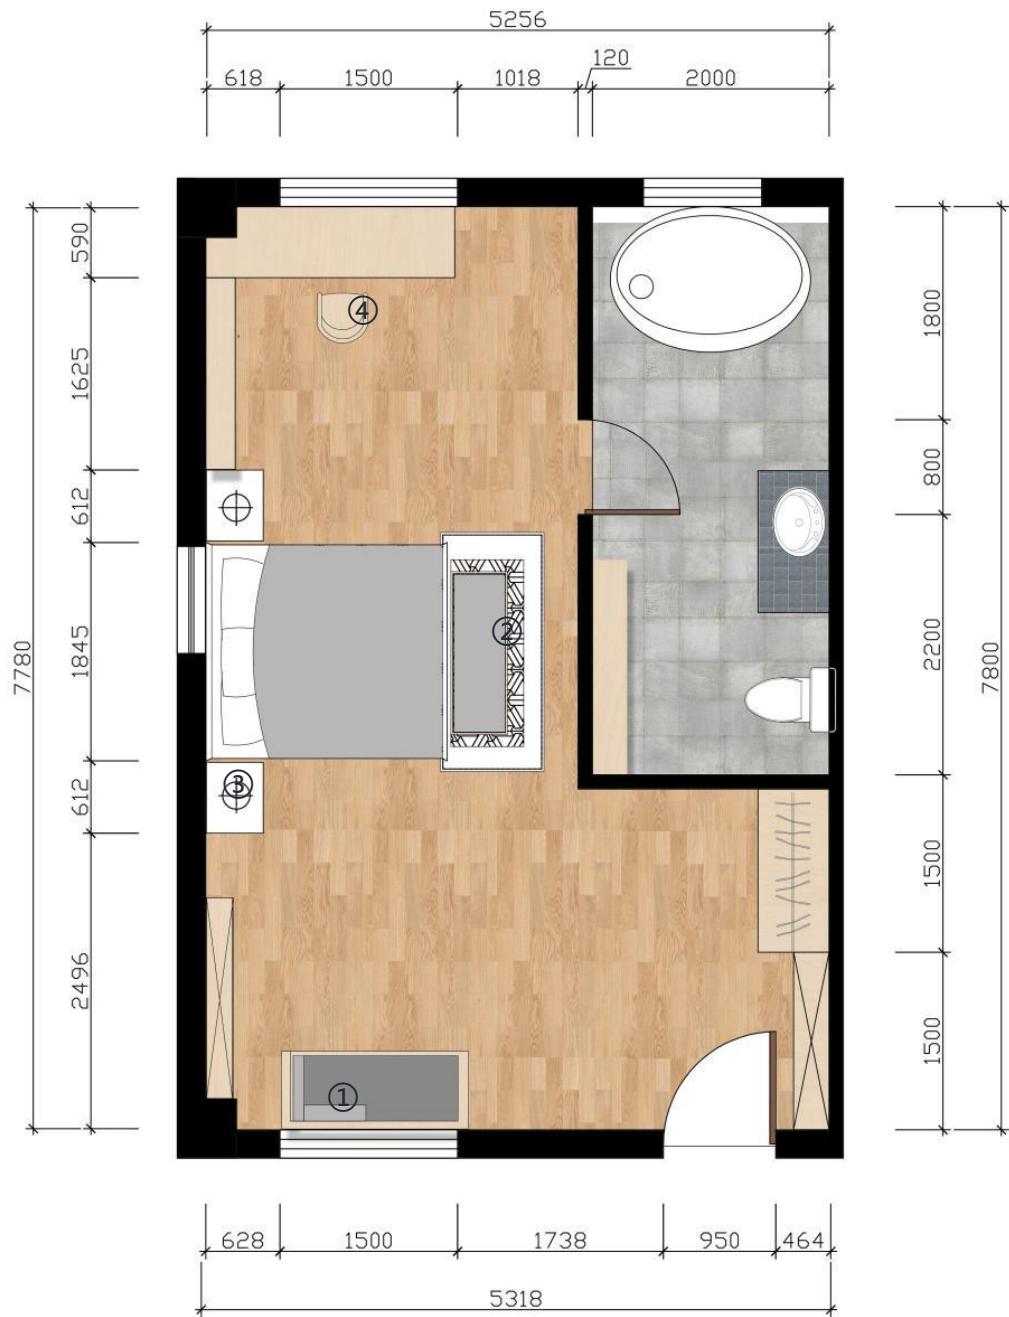

意向图

景观意向图

景观意向图

PART 03

方案介绍

现状

530m²

15m²

: 1530m²

建筑面积: 915m²

由 Autodesk 教育版产品制作

彩平图

無執

空己

大床房

①美人榻

②

③

④

立面图

套房

①美人榻

②

③