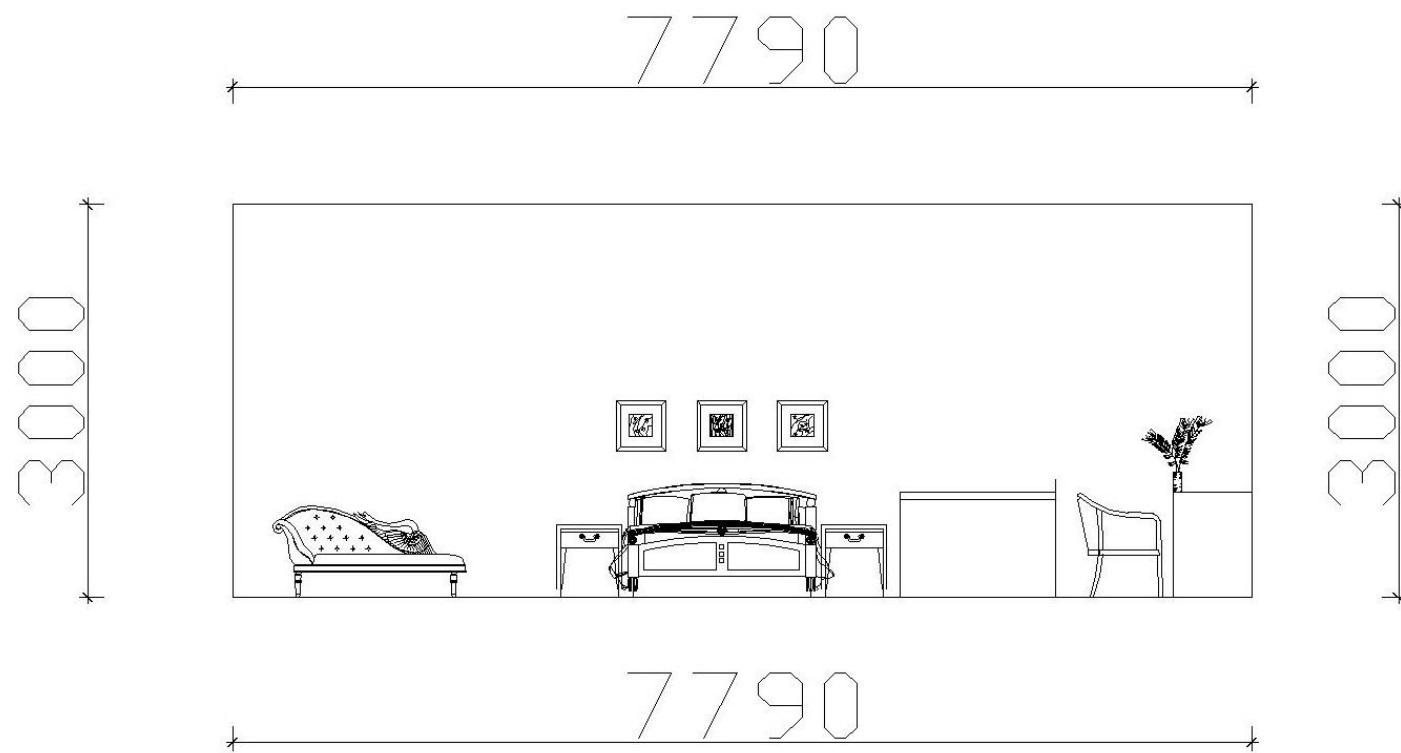

: 1530m²

建筑面积: 915m²

由 Autodesk 教育版产品制作

彩平图

無執

空己

大床房

①美人榻

②

③

④

立面图

套房

①美人榻

②

③