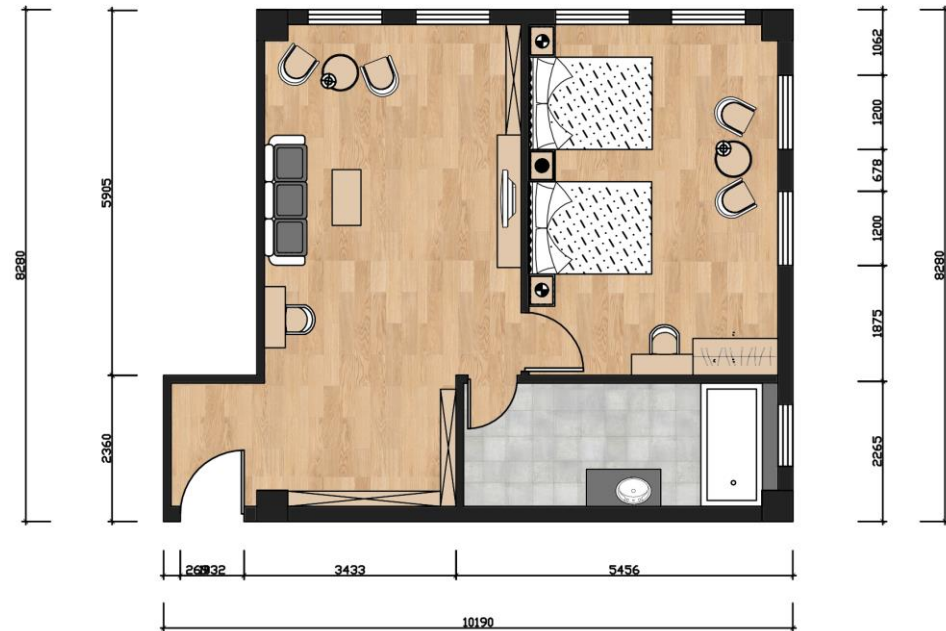

意向图

景观意向图

景观意向图

PART 03

方案介绍

现状

530m²

15m²

: 1530m²

建筑面积: 915m²

由 Autodesk 教育版产品制作

彩平图

無執

空己

大床房

①美人榻

②

③

④

立面图

套房

①美人榻

②

③