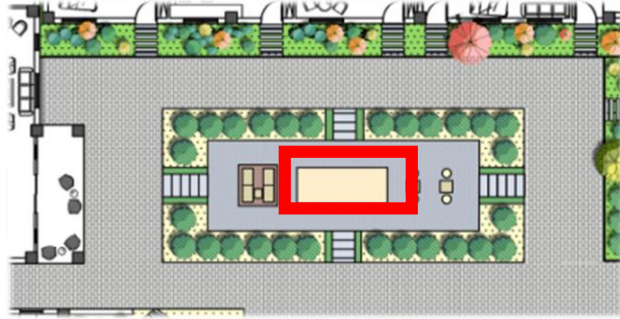

意向图

景观意向图

景观意向图

PART 03

方案介绍

现状

530m²

15m²

: 1530m²

建筑面积: 915m²

由 Autodesk 教育版产品制作

彩平图

無執

空己

大床房

①美人榻

②

③

④

立面图

套房

①美人榻

②

③