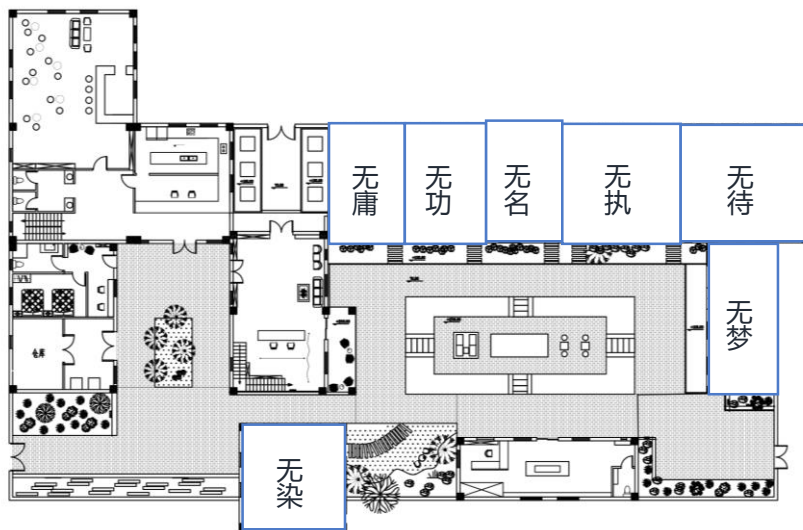

意向图

景观意向图

景观意向图

PART 03

方案介绍

现状

530m²

15m²

: 1530m²

建筑面积: 915m²

由 Autodesk 教育版产品制作

彩平图

無執

空己

大床房

①美人榻

②

③

④

立面图

套房

①美人榻

②

③