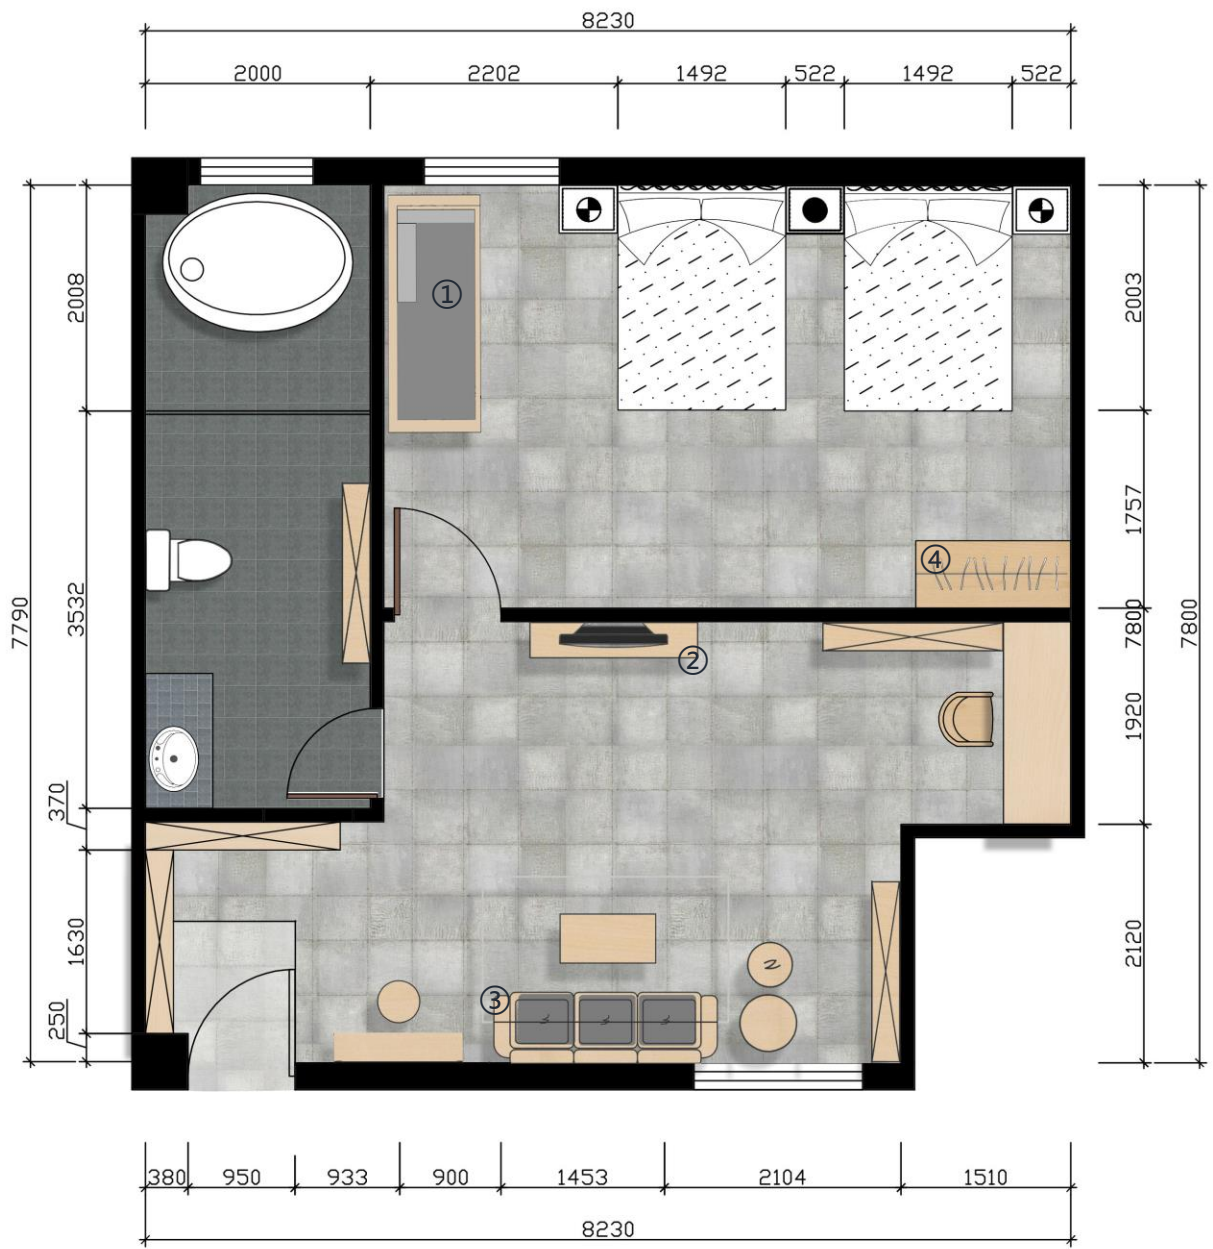

: 1530m²

建筑面积: 915m²

由 Autodesk 教育版产品制作

彩平图

無執

空己

大床房

①美人榻

②

③

④

立面图

套房

①美人榻

②

③