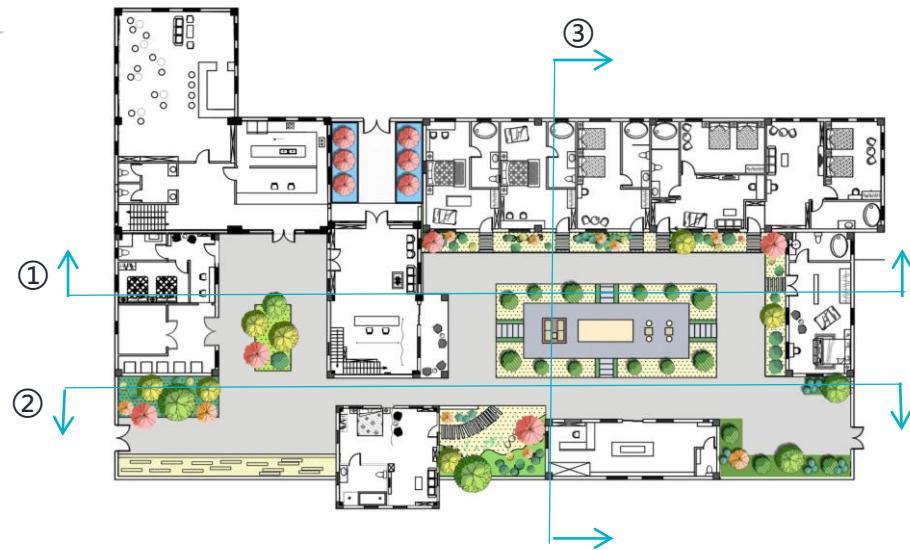

意向图

景观意向图

景观意向图

PART 03

方案介绍

现状

530m²

15m²

: 1530m²

建筑面积: 915m²

由 Autodesk 教育版产品制作

彩平图

無執

空己

大床房

①美人榻

②

③

④

立面图

套房

①美人榻

②

③