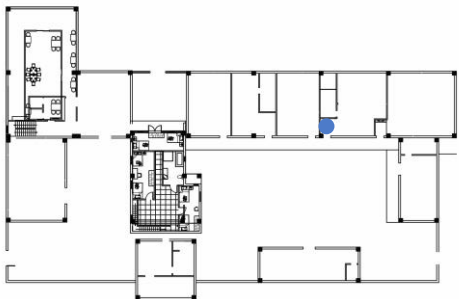

: 1530m²

建筑面积: 915m²

由 Autodesk 教育版产品制作

彩平图

無執

空己

大床房

①美人榻

②

③

④

立面图

套房

①美人榻

②

③