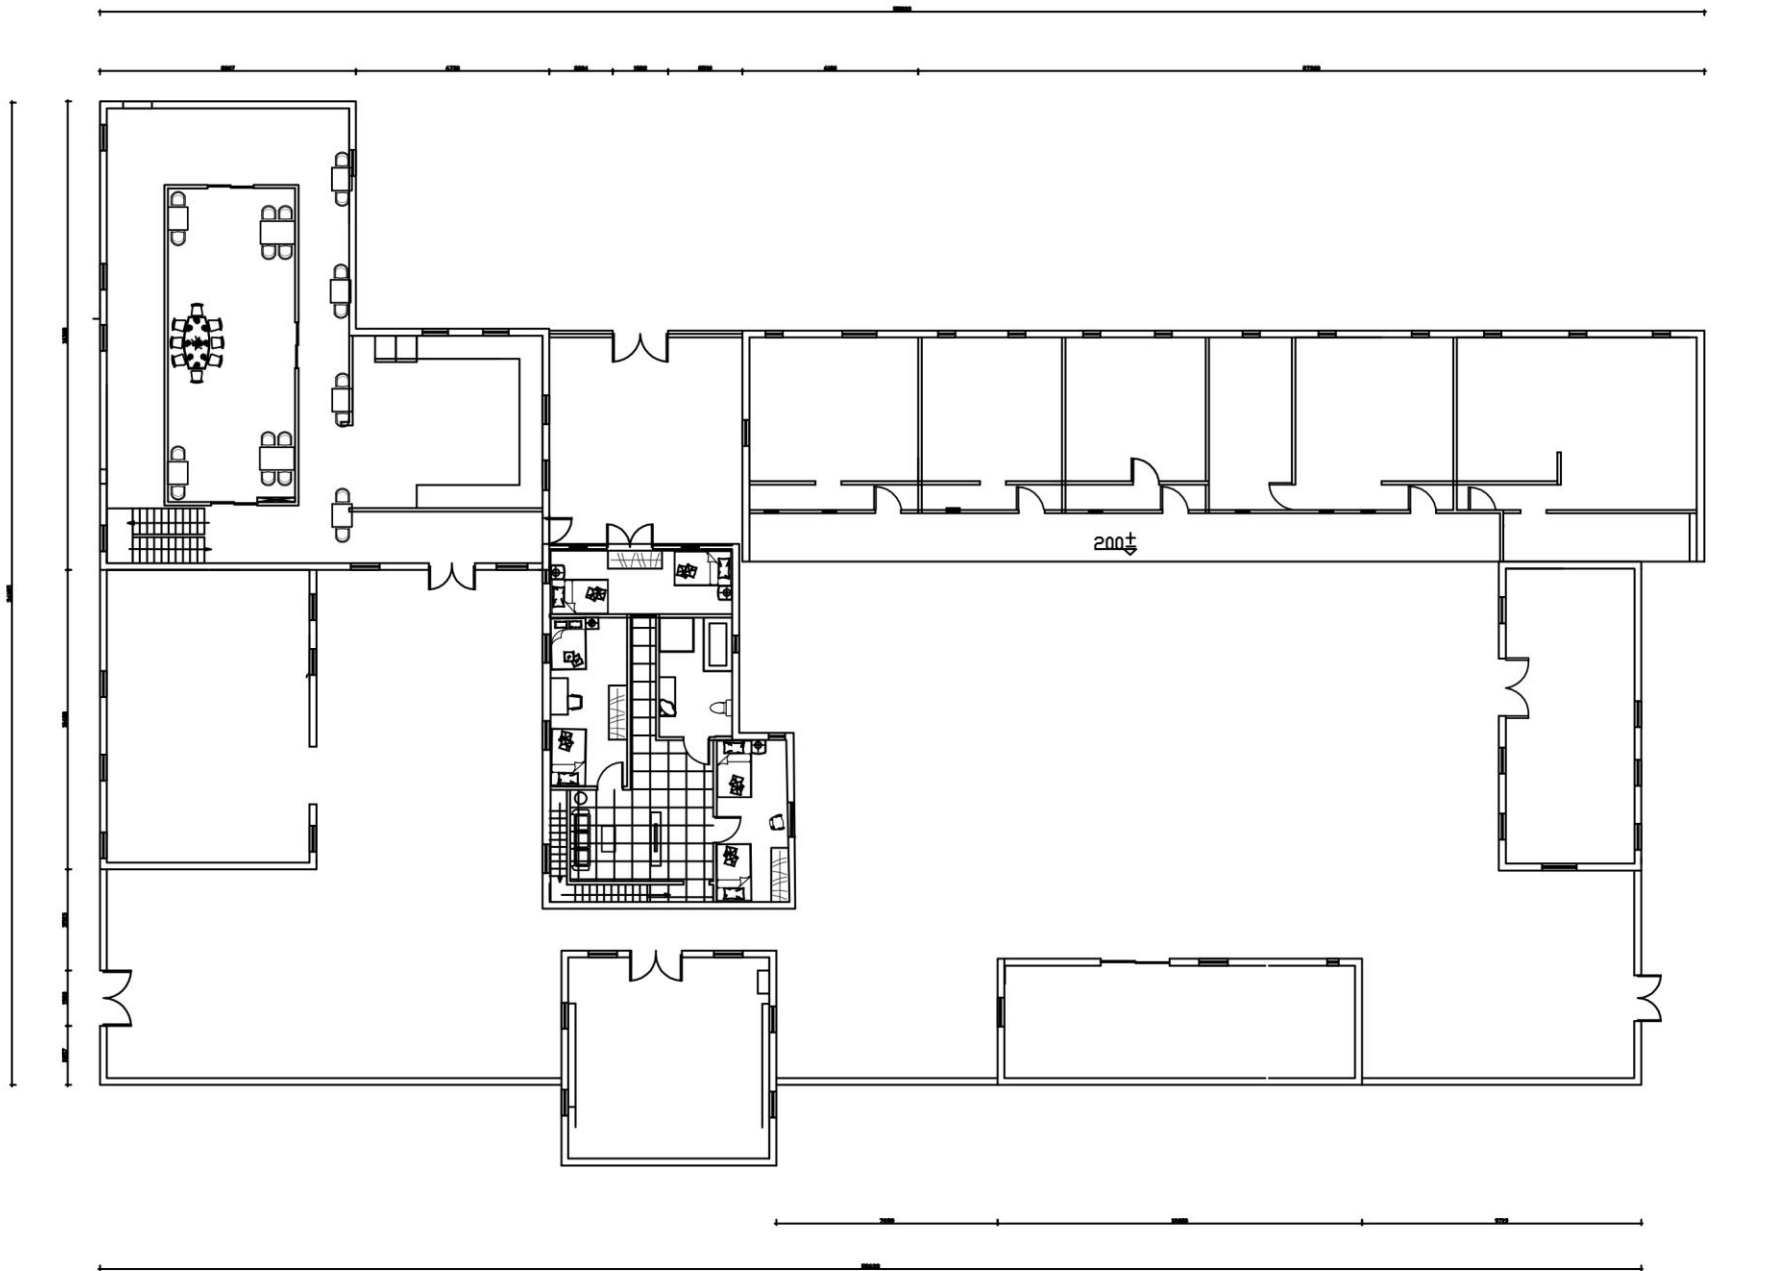

意向图

景观意向图

景观意向图

PART 03

方案介绍

现状

530m²

15m²

: 1530m²

建筑面积: 915m²

由 Autodesk 教育版产品制作

彩平图

無執

空己

大床房

①美人榻

②

③

④

立面图

套房

①美人榻

②

③