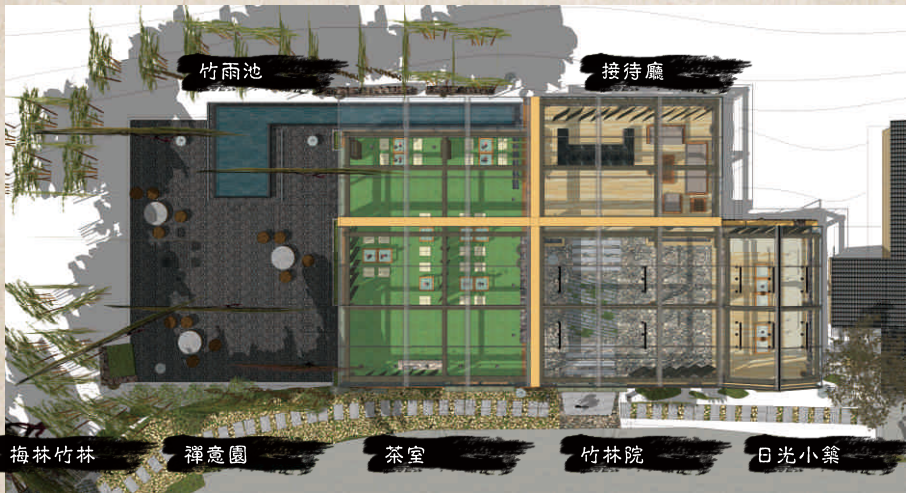

梅州銅鼓峰旅游度假項目

Meizhou Tong GuFeng resort project progress

九

接待區展示

梅州銅鼓峰旅遊度假項目

Meizhou Tong GuFeng resort project progress

項目鳥瞰圖

會議廳、室外景觀花園、茶室、接待廳

接待與會議主體建築鳥瞰圖

梅州銅鼓峰旅遊度假項目

Meizhou Tong GuFeng resort project progress

九 接待廳區域展示

平面分區——禪茶園、禪茶房、竹林院、陽光屋捨

禪茶園

禪茶房

竹林院

陽光屋捨

梅州銅鼓峰旅遊度假項目進度展示

Meizhou Tong GuFeng resort project progress

接待廳 方案二

平面分區——梅林竹林、竹雨池、禪意園、茶室、接待廳、竹林院、日光小築

梅州銅鼓峰旅遊度假項目

Meizhou Tong GuFeng resort project progress

九

接待廳區域展示

竹林院

內部庭院，禪意的天窗和地井設計

梅州銅鼓峰旅遊度假項目

Meizhou Tong GuFeng resort project progress

九 接待廳區域展示

內部庭院，禪意的天窗和地井設計

梅州銅鼓峰旅遊度假項目