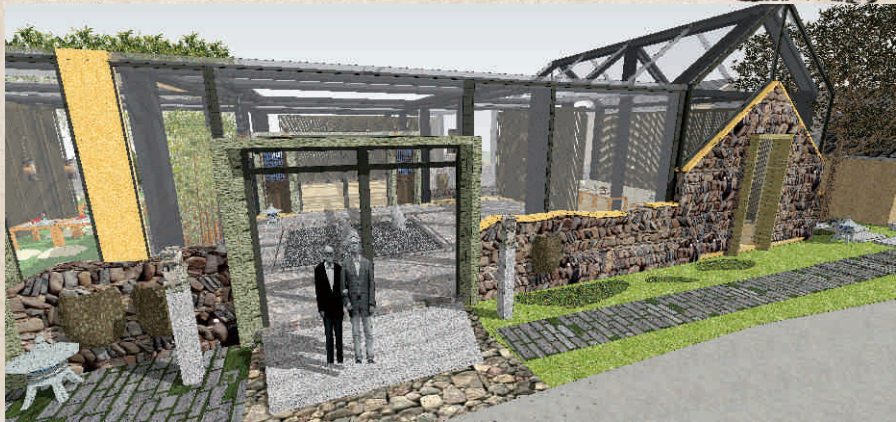

陽光屋捨

梅州銅鼓峰旅遊度假項目進度展示

Meizhou Tong GuFeng resort project progress

接待廳 方案二

平面分區——梅林竹林、竹雨池、禪意園、茶室、接待廳、竹林院、日光小築

梅州銅鼓峰旅遊度假項目

Meizhou Tong GuFeng resort project progress

九

接待廳區域展示

竹林院

內部庭院，禪意的天窗和地井設計

梅州銅鼓峰旅遊度假項目

Meizhou Tong GuFeng resort project progress

九 接待廳區域展示

內部庭院，禪意的天窗和地井設計

梅州銅鼓峰旅遊度假項目

Meizhou Tong GuFeng resort project progress

九 接待廳區域展示

標示性的古建築改造設計。

接待廳是一個度假項目設計的門面 因此需要多方面地展示本土文化 梅州文化。我們運用現代的玻璃框架和特有的木構進行結構上的碰撞，形成了接待廳的基礎。

日光小築

梅州銅鼓峰旅游度假項目

Meizhou Tong GuFeng resort project progress

九