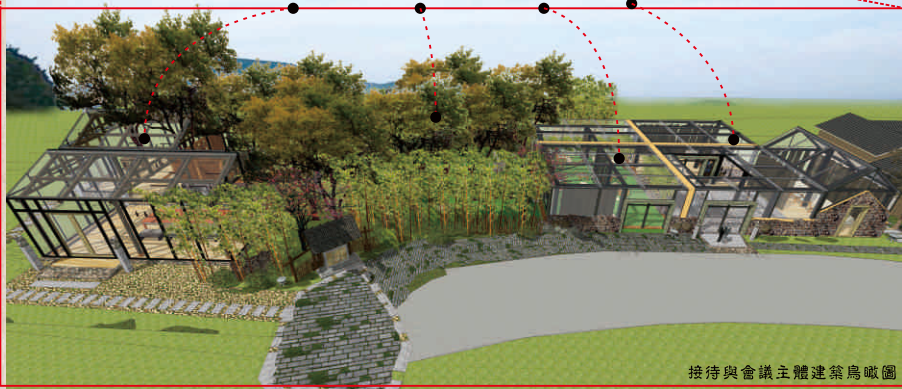

Meizhou Tong GuFeng resort project progress

七 停車場區域展示

停車場的設計是爲了方便快捷的泊車。因此主要的設計意向是樹木圍繞着場地。主要的場地大小依實際情況而定，出口便是導視牌

梅州銅鼓峰旅遊度假項目

Meizhou Tong GuFeng resort project progress

八 導視牌區域展示

導視是衡量一個作品精細度的關鍵

我們運用當地材料重構小品建築 形成與原有村落氣息相符的導視節點設計

梅州銅鼓峰旅游度假項目

Meizhou Tong GuFeng resort project progress

九

接待區展示

梅州銅鼓峰旅遊度假項目

Meizhou Tong GuFeng resort project progress

項目鳥瞰圖

會議廳、室外景觀花園、茶室、接待廳

接待與會議主體建築鳥瞰圖

梅州銅鼓峰旅遊度假項目

Meizhou Tong GuFeng resort project progress

九 接待廳區域展示

平面分區——禪茶園、禪茶房、竹林院、陽光屋捨

禪茶園

禪茶房

竹林院

陽光屋捨

梅州銅鼓峰旅遊度假項目進度展示

Meizhou Tong GuFeng resort project progress

接待廳 方案二

平面分區——梅林竹林、竹雨池、禪意園、茶室、接待廳、竹林院、日光小築

梅州銅鼓峰旅遊度假項目

Meizhou Tong GuFeng resort project progress

九