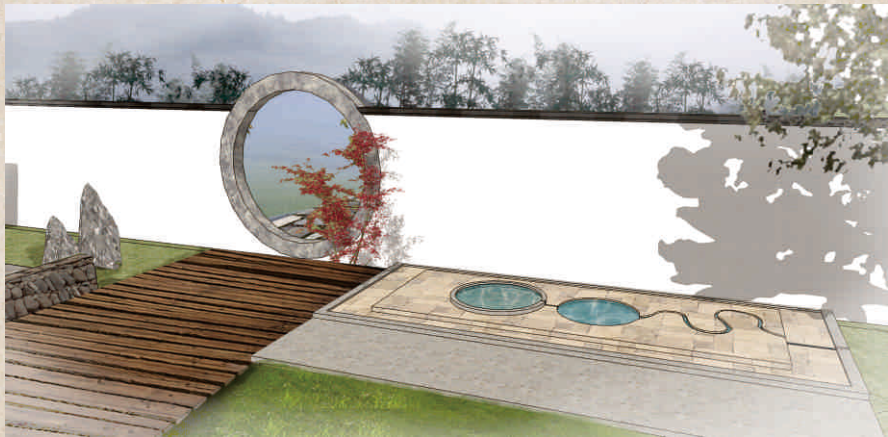

十三 酒吧區展示

酒吧區介紹：

酒吧區由兩個房屋組成，在其中間新建一個門廳，形成新的大門。
左邊為開放式的露天酒吧，臨近池塘。

梅州銅鼓峰旅遊度假項目

Meizhou Tong GuFeng resort project progress

十三 酒吧區展示

酒吧區毗鄰池塘，并飄出木臺與池塘形成互動，“大幹社會主義”幾個字恰好在酒吧區的正上方，開放式的酒吧區體驗與旅居生活合二為一。

梅州銅鼓峰旅游度假項目

Meizhou Tong GuFeng resort project progress

十三 酒吧區展示

大鑿空閣

酒吧區往後形成庭院，與三號大院相連，客戶可以在此品茶談酒，寧靜幽雅。

梅州銅鼓峰旅游度假項目

Meizhou Tong GuFeng resort project progress

十三 酒吧區展示

酒吧區往後形成庭院，與三號大院相連，客戶可以在此品茶談酒，寧靜幽雅。

梅州銅鼓峰旅遊度假項目

Meizhou Tong GuFeng resort project progress

十四 三號院、四號院展示

梅州銅鼓峰旅游度假項目

Meizhou Tong GuFeng resort project progress

十四 三號院、四號院展示

梅州銅鼓峰旅游度假項目

Meizhou Tong GuFeng resort project progress

十五 冬園展示

梅州銅鼓峰旅游度假項目

Meizhou Tong GuFeng resort project progress

十六 綜述

本案為效果圖文案，旨在根據前期設計概念做出的展示方案，并形成一體化的景觀設計。

謝謝！