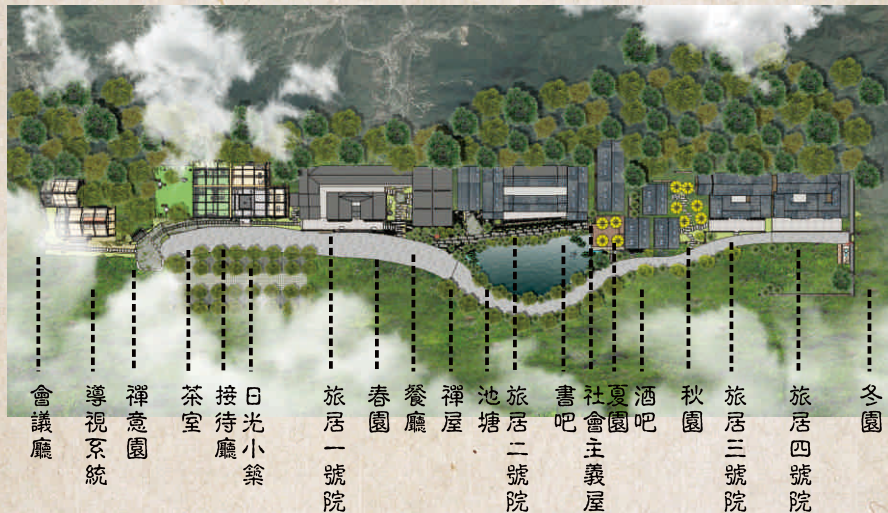

傳承

創新

梅州銅鼓峰旅游度假項目

Meizhou Tong GuFeng resort project progress

項目鳥瞰圖

- 會議廳
- 導視系統
- 禪意園
- 茶室
- 接待廳
- 日光小築
- 旅居一號院
- 春園
- 餐廳
- 禪屋
- 池塘
- 旅居二號院
- 書吧
- 社會主義屋
- 夏園
- 酒吧
- 秋園
- 旅居三號院
- 旅居四號院
- 冬園

創新

保護傳承

復原

梅州銅鼓峰旅游度假項目

Meizhou Tong GuFeng resort project progress

項目鳥瞰詳述

梅州銅鼓峰旅遊度假項目

Meizhou Tong GuFeng resort project progress

項目鳥瞰詳述

梅州銅鼓峰旅游度假項目

Meizhou Tong GuFeng resort project progress

五

道路與景觀樹種

梅州銅鼓峰旅遊度假項目進度展示

Meizhou Tong GuFeng resort project progress

主要道路

原有水泥路

主幹道
瀘水石子路

蓮

楓

榕

梅州銅鼓峰旅游度假項目

Meizhou Tong GuFeng resort project progress

會議廳區域展示

梅州銅鼓峰旅游度假項目

Meizhou Tong GuFeng resort project progress