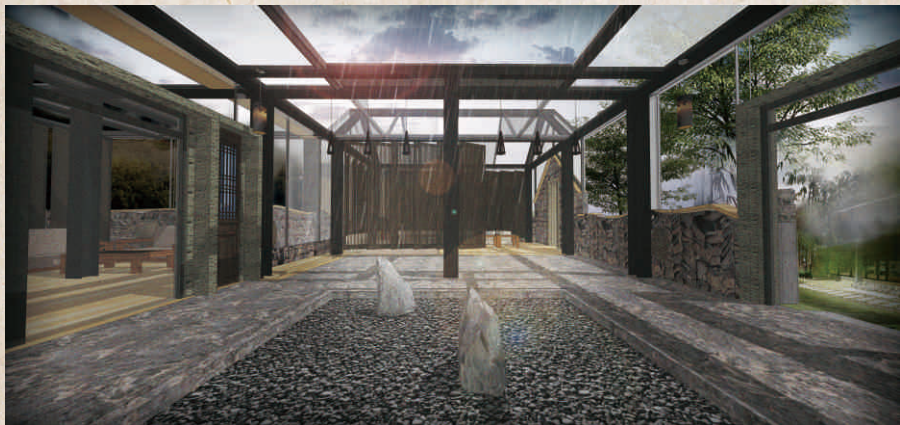

接待廳區域展示

竹林院

內部庭院，禪意的天窗和地井設計

梅州銅鼓峰旅遊度假項目

Meizhou Tong GuFeng resort project progress

九 接待廳區域展示

內部庭院，禪意的天窗和地井設計

梅州銅鼓峰旅遊度假項目