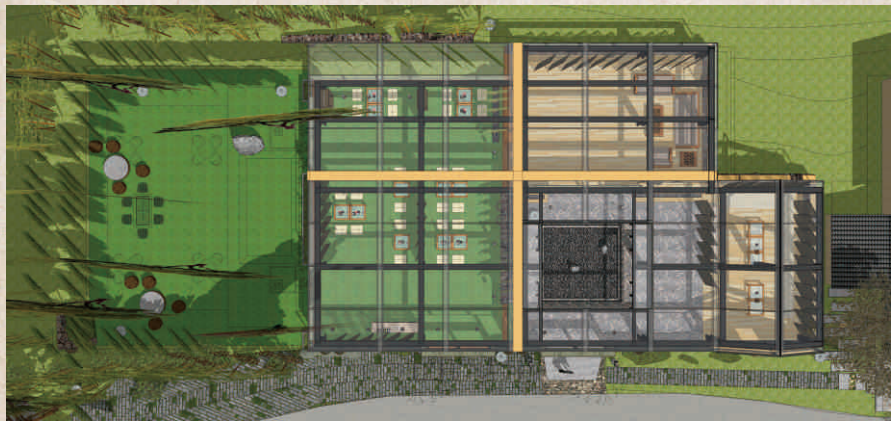

Meizhou Tong GuFeng resort project progress

七 停車場區域展示

停車場的設計是爲了方便快捷的泊車。因此主要的設計意向是樹木圍繞着場地。主要的場地大小依實際情況而定，出口便是導視牌

梅州銅鼓峰旅遊度假項目

Meizhou Tong GuFeng resort project progress

八 導視牌區域展示

導視是衡量一個作品精細度的關鍵

我們運用當地材料重構小品建築 形成與原有村落氣息相符的導視節點設計

梅州銅鼓峰旅游度假項目

Meizhou Tong GuFeng resort project progress

九

接待區展示

梅州銅鼓峰旅遊度假項目

Meizhou Tong GuFeng resort project progress

項目鳥瞰圖

會議廳、室外景觀花園、茶室、接待廳

接待與會議主體建築鳥瞰圖

梅州銅鼓峰旅遊度假項目

Meizhou Tong GuFeng resort project progress

九 接待廳區域展示

平面分區——禪茶園、禪茶房、竹林院、陽光屋捨

禪茶園

禪茶房

竹林院

陽光屋捨

梅州銅鼓峰旅遊度假項目進度展示

Meizhou Tong GuFeng resort project progress

接待廳 方案二

平面分區——梅林竹林、竹雨池、禪意園、茶室、接待廳、竹林院、日光小築

梅州銅鼓峰旅遊度假項目

Meizhou Tong GuFeng resort project progress

九