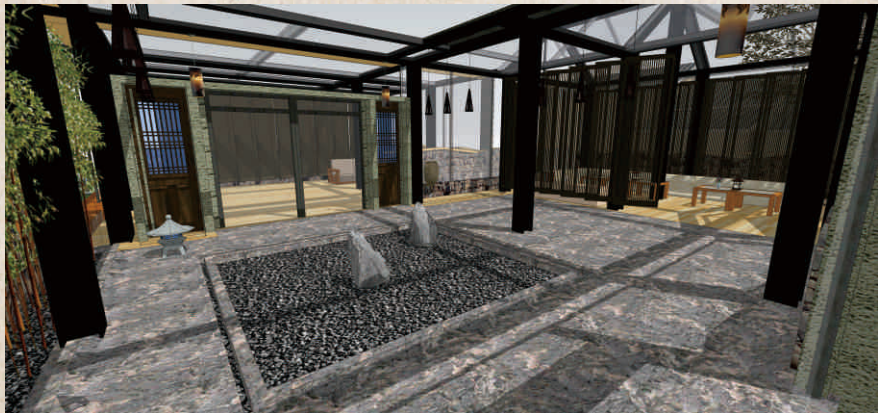

接待與會議主體建築鳥瞰圖

梅州銅鼓峰旅遊度假項目

Meizhou Tong GuFeng resort project progress

九 接待廳區域展示

平面分區——禪茶園、禪茶房、竹林院、陽光屋捨

禪茶園

禪茶房

竹林院

陽光屋捨

梅州銅鼓峰旅遊度假項目進度展示

Meizhou Tong GuFeng resort project progress

接待廳 方案二

平面分區——梅林竹林、竹雨池、禪意園、茶室、接待廳、竹林院、日光小築

梅州銅鼓峰旅遊度假項目

Meizhou Tong GuFeng resort project progress

九

接待廳區域展示

竹林院

內部庭院，禪意的天窗和地井設計

梅州銅鼓峰旅遊度假項目

Meizhou Tong GuFeng resort project progress

九 接待廳區域展示

內部庭院，禪意的天窗和地井設計

梅州銅鼓峰旅遊度假項目

Meizhou Tong GuFeng resort project progress

九 接待廳區域展示

標示性的古建築改造設計。

接待廳是一個度假項目設計的門面 因此需要多方面地展示本土文化 梅州文化。我們運用現代的玻璃框架和特有的木構進行結構上的碰撞，形成了接待廳的基礎。

日光小築

梅州銅鼓峰旅游度假項目

Meizhou Tong GuFeng resort project progress

九