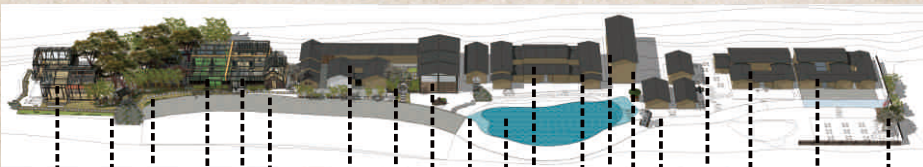

梅州銅鼓峰旅游度假項目

Meizhou Tong GuFeng resort project progress

設計方針

梅州銅鼓峰旅游度假項目

Meizhou Tong GuFeng resort project progress

設計方針

復原

保護

傳承

創新

梅州銅鼓峰旅游度假項目

Meizhou Tong GuFeng resort project progress

項目鳥瞰圖

- 會議廳
- 導視系統
- 禪意園
- 茶室
- 接待廳
- 日光小築
- 旅居一號院
- 春園
- 餐廳
- 禪屋
- 池塘
- 旅居二號院
- 書吧
- 社會主義屋
- 夏園
- 酒吧
- 秋園
- 旅居三號院
- 旅居四號院
- 冬園

創新

保護傳承