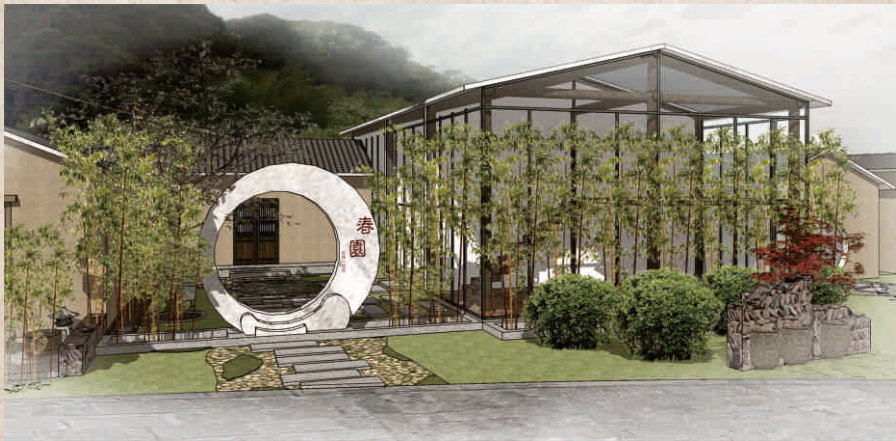

Meizhou Tong GuFeng resort project progress

十 壹號大院展示

接待廳

壹號大院

春園

禪屋

梅州銅鼓峰旅游項目的住宿部分，分爲四個大院進行設計，并穿插“春”，“夏”，“秋”“冬”四個主題的園林設計，激活古建築內部空間，并與外界進行連接。

梅州銅鼓峰旅遊度假項目

梅州銅鼓峰旅游度假項目

Meizhou Tong GuFeng resort project progress

十 壹號大院展示

春園內部園林景觀設計，連接壹號大院和餐廳。

壹號大院

梅州銅鼓峰旅遊度假項目

Meizhou Tong GuFeng resort project progress

壹號大院展示

春園內部園林景觀設計，連接壹號大院和餐廳。

梅州銅鼓峰旅游度假項目

Meizhou Tong GuFeng resort project progress

二號大院展示

梅州銅鼓峰旅游度假項目

Meizhou Tong GuFeng resort project progress

十一 二號大院展示

梅州銅鼓峰旅游項目的住宿部分，二號大院；
二號大院毗鄰池塘，夏園與其靈活貫穿。總體設計形式與一號大院相同，但是景觀追求上更加完美，思路都是復原原有文化，體現農村生活。

梅州銅鼓峰旅遊度假項目

Meizhou Tong GuFeng resort project progress

二號大院展示

梅州銅鼓峰旅遊項目的住宿部分，二號大院；
二號大院毗鄰池塘，夏園與其靈活貫穿。總體設計形式與一號大院相同，但是景觀追求上更加完美，思路都是復原原有文化，體現農村生活。

梅州銅鼓峰旅遊度假項目

Meizhou Tong GuFeng resort project progress

二號大院展示