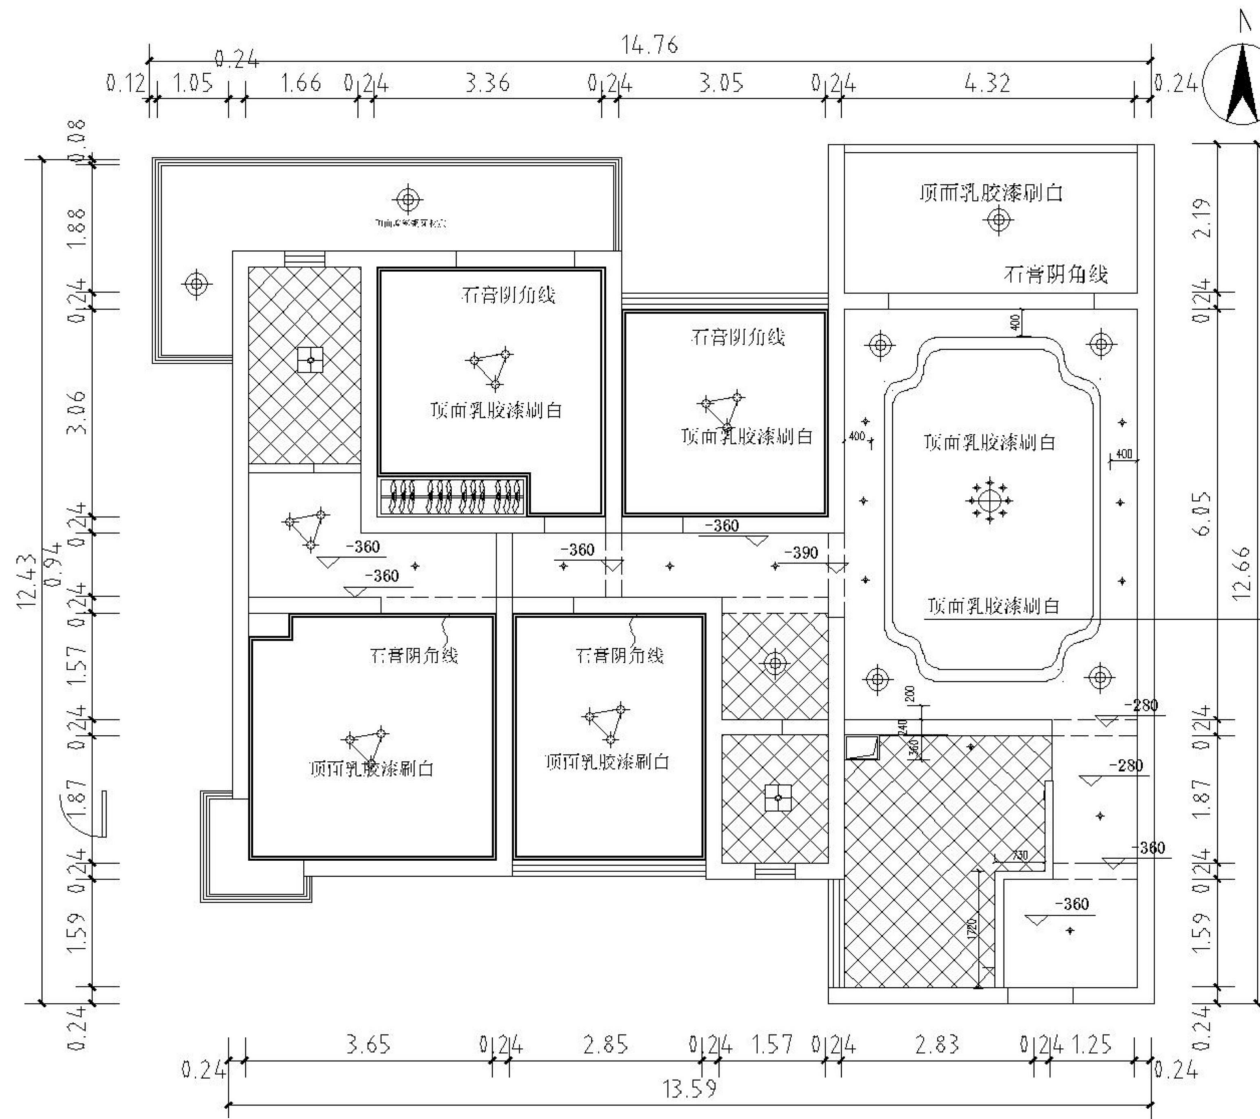

室内设计

Interior design

姓名：王昱文、雷国灯

手机：15082365591

学校：攀枝花学院

邮箱：1745274606@qq.com

设计说明：

该作品名称为“简馨”意为简单而温馨的意思，客厅为一个公共空间，是全家人的活动区域，由走廊，客厅，餐厅，阳台组成了居室公共空间，而这个设计风格没有设置隔断，可以看见空间的流畅和开明，入户门并非正对客厅，视觉感好，阳台采光强，客厅电视墙采用隔断的设计因素，地板铺设采用一类的中式瓷砖，灯光选择偏黄，而且做了偏圆弧的吊顶，灯带也偏黄，给人们一回家就有很温馨的感觉，整个客厅的装饰集于一体，给人一种通透，自然，温馨的感觉别致而不失美感

原始平面图

平面布置图

天花板布置图

地面布置图

客厅效果图

客厅效果图