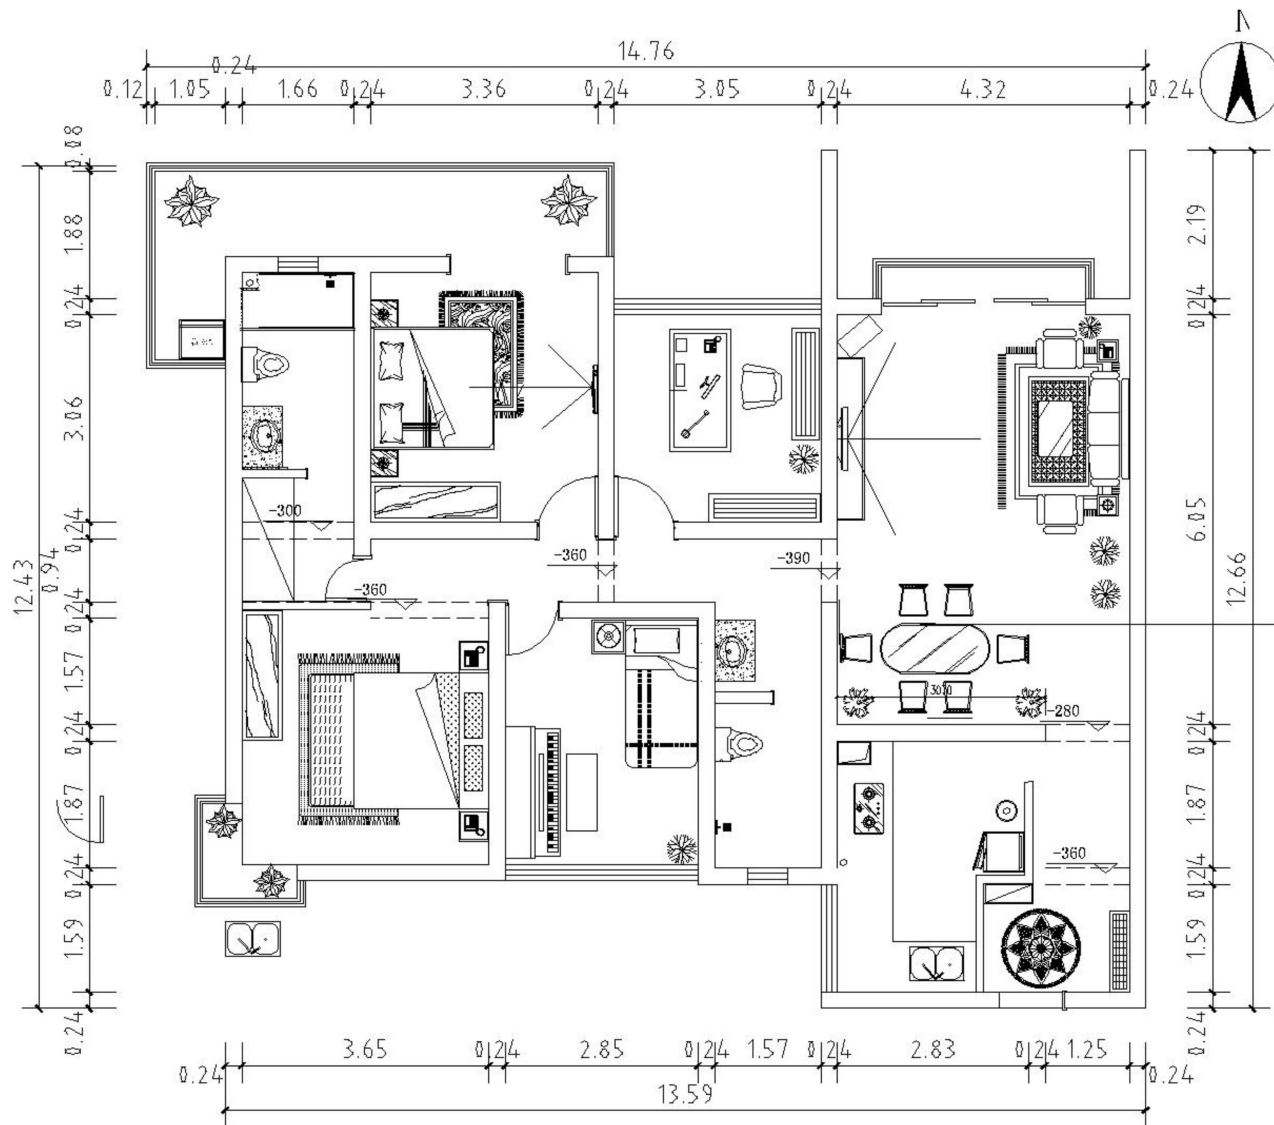

室内设计

Interior design

姓名：王昱文、雷国灯

手机：15082365591

学校：攀枝花学院

邮箱：1745274606@qq.com

设计说明：

该作品名称为“简馨”意为简单而温馨的意思，客厅为一个公共空间，是全家人的活动区域，由走廊，客厅，餐厅，阳台组成了居室公共空间，而这个设计风格没有设置隔断，可以看见空间的流畅和开明，入户门并非正对客厅，视觉感好，阳台采光强，客厅电视墙采用隔断的设计因素，地板铺设采用一类的中式瓷砖，灯光选择偏黄，而且做了偏圆弧的吊顶，灯带也偏黄，给人们一回家就有很温馨的感觉，整个客厅的装饰集于一体，给人一种通透，自然，温馨的感觉别致而不失美感

原始平面图

平面布置图

天花板布置图

地面布置图

客厅效果图

客厅效果图