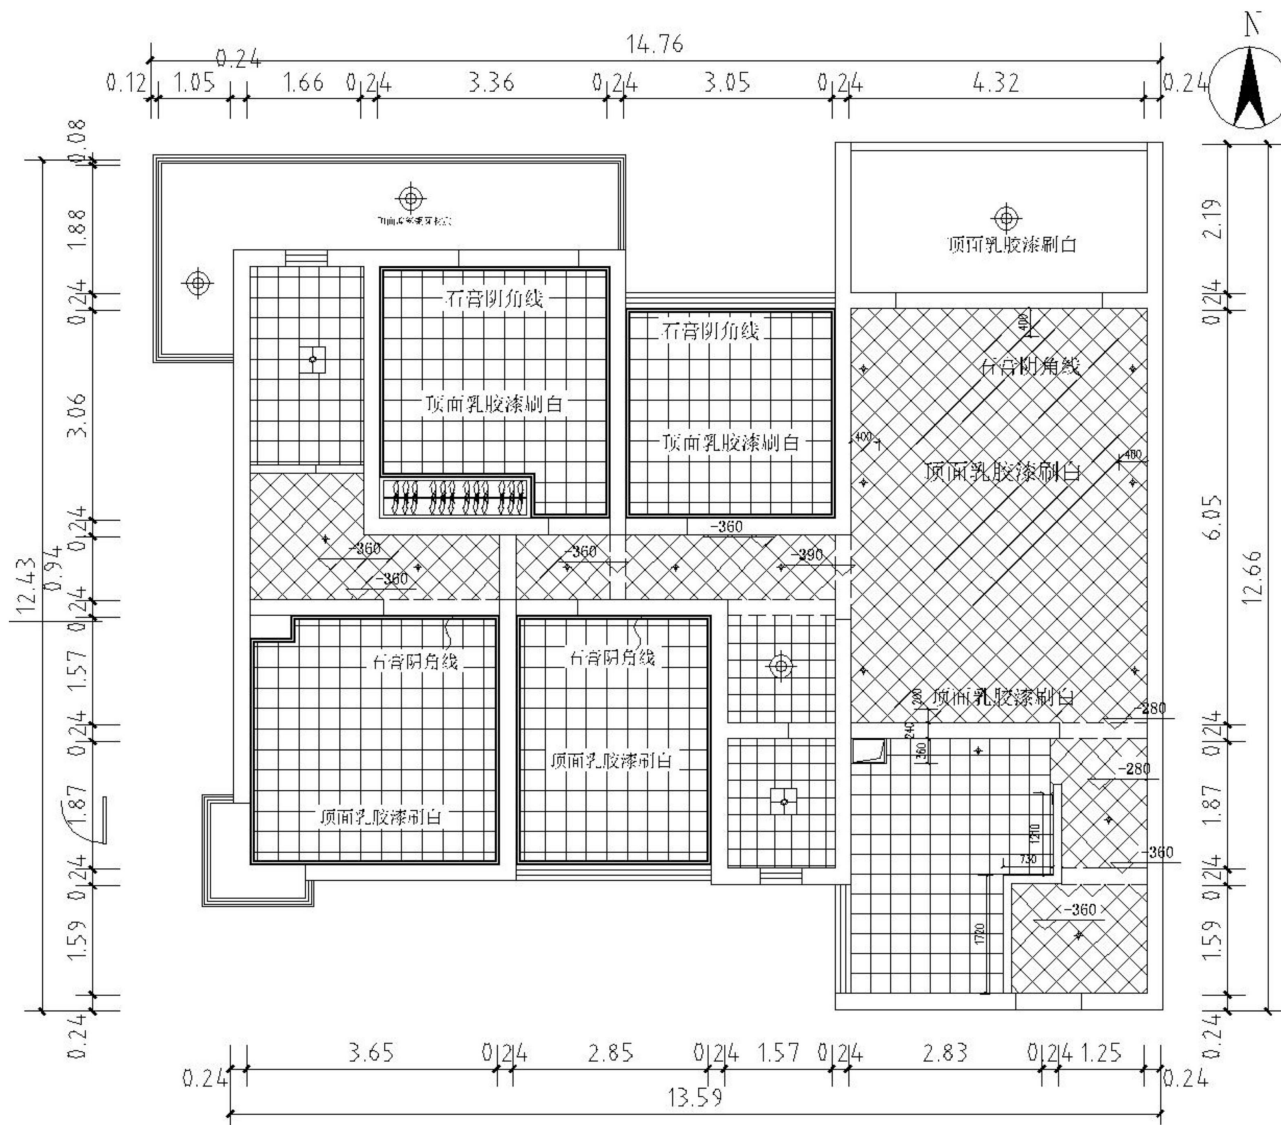

室内设计

Interior design

姓名：王昱文、雷国灯

手机：15082365591

学校：攀枝花学院

邮箱：1745274606@qq.com

设计说明：

该作品名称为“简馨”意为简单而温馨的意思，客厅为一个公共空间，是全家人的活动区域，由走廊，客厅，餐厅，阳台组成了居室公共空间，而这个设计风格没有设置隔断，可以看见空间的流畅和开明，入户门并非正对客厅，视觉感好，阳台采光强，客厅电视墙采用隔断的设计因素，地板铺设采用一类的中式瓷砖，灯光选择偏黄，而且做了偏圆弧的吊顶，灯带也偏黄，给人们一回家就有很温馨的感觉，整个客厅的装饰集于一体，给人一种通透，自然，温馨的感觉别致而不失美感

原始平面图

平面布置图

天花板布置图

地面布置图

客厅效果图

客厅效果图