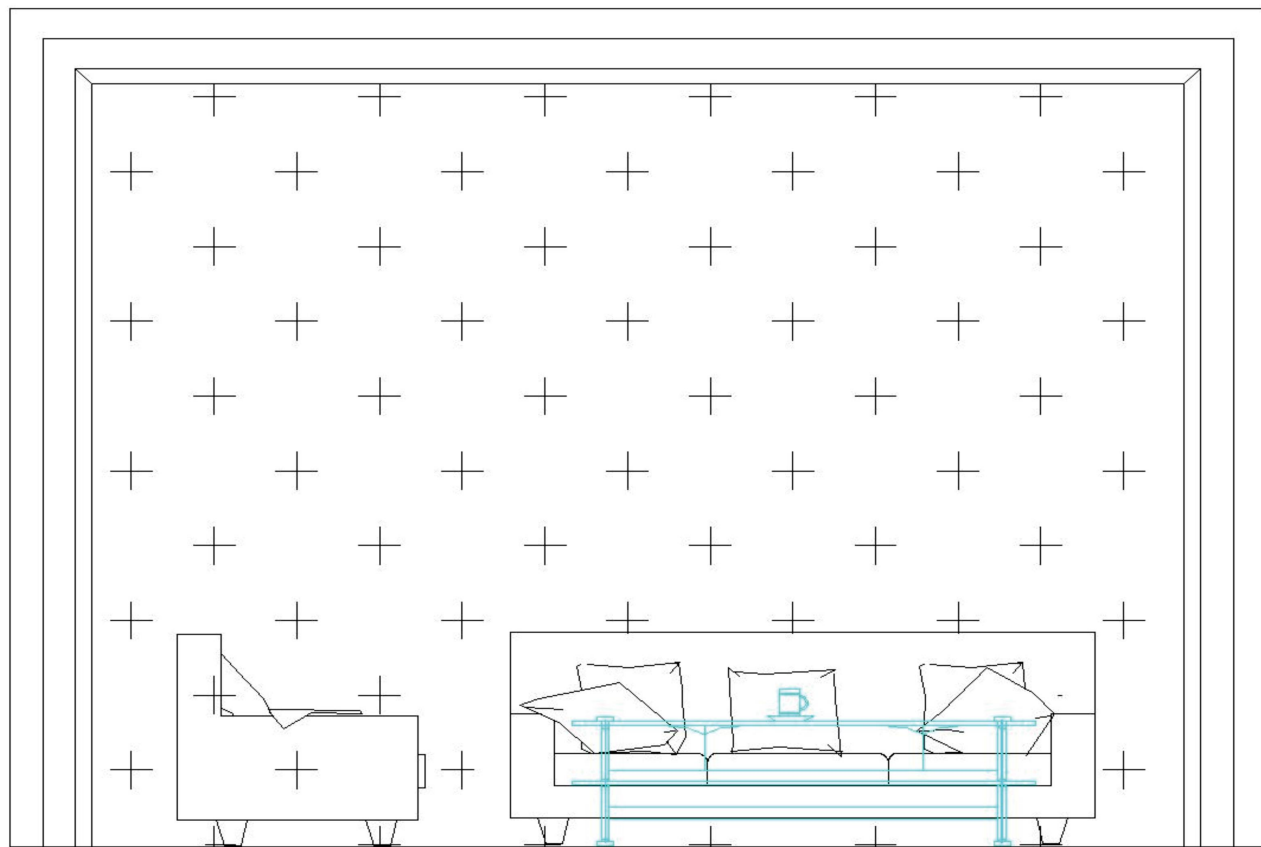

2 沙发立面图展示与说明

文字说明

这个是CAD沙发立面布置图，墙面运用的是软包，软包周围的运用的是大理石包边。软包起到一个隔音的作用。