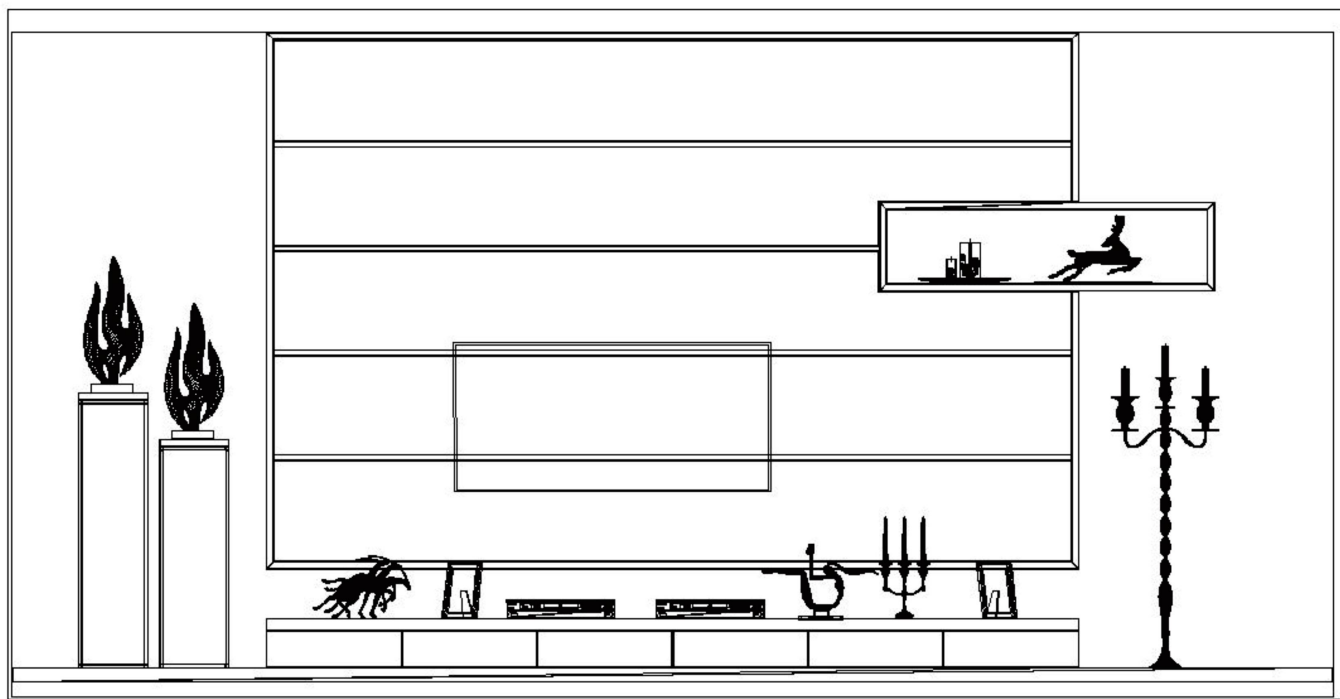

# 设计说明

本设计采用现代简约风格。电视背景墙运用的是一块黑色的玻璃，玻璃上包有黑色边框。沙发后包边用的是木板，木板的边框运用的是一块黑色的玻璃。电视背景墙运用的是一块黑色的玻璃，玻璃上包有黑色边框。沙发后包边用的是木板，木板的边框运用的是一块黑色的玻璃。电视背景墙运用的是一块黑色的玻璃，玻璃上包有黑色边框。沙发后包边用的是木板，木板的边框运用的是一块黑色的玻璃。

## 文字说明

这个是CAD平面布置图，厨房运用的是拐角的操作台，洗衣机跟电冰箱放置在阳台，不占用太多的地方。客厅布置了地毯。

## 1 电视墙立面图展示与说明

### 文字说明

这个是CAD电视墙立面布置图，整块大的背景墙面采用的黑色玻璃材质，玻璃上面有五块木材板，用来装订电视，起到美观作用。电视橱上面放置一些装饰品，还有蜡烛，使其变得更有韵味。