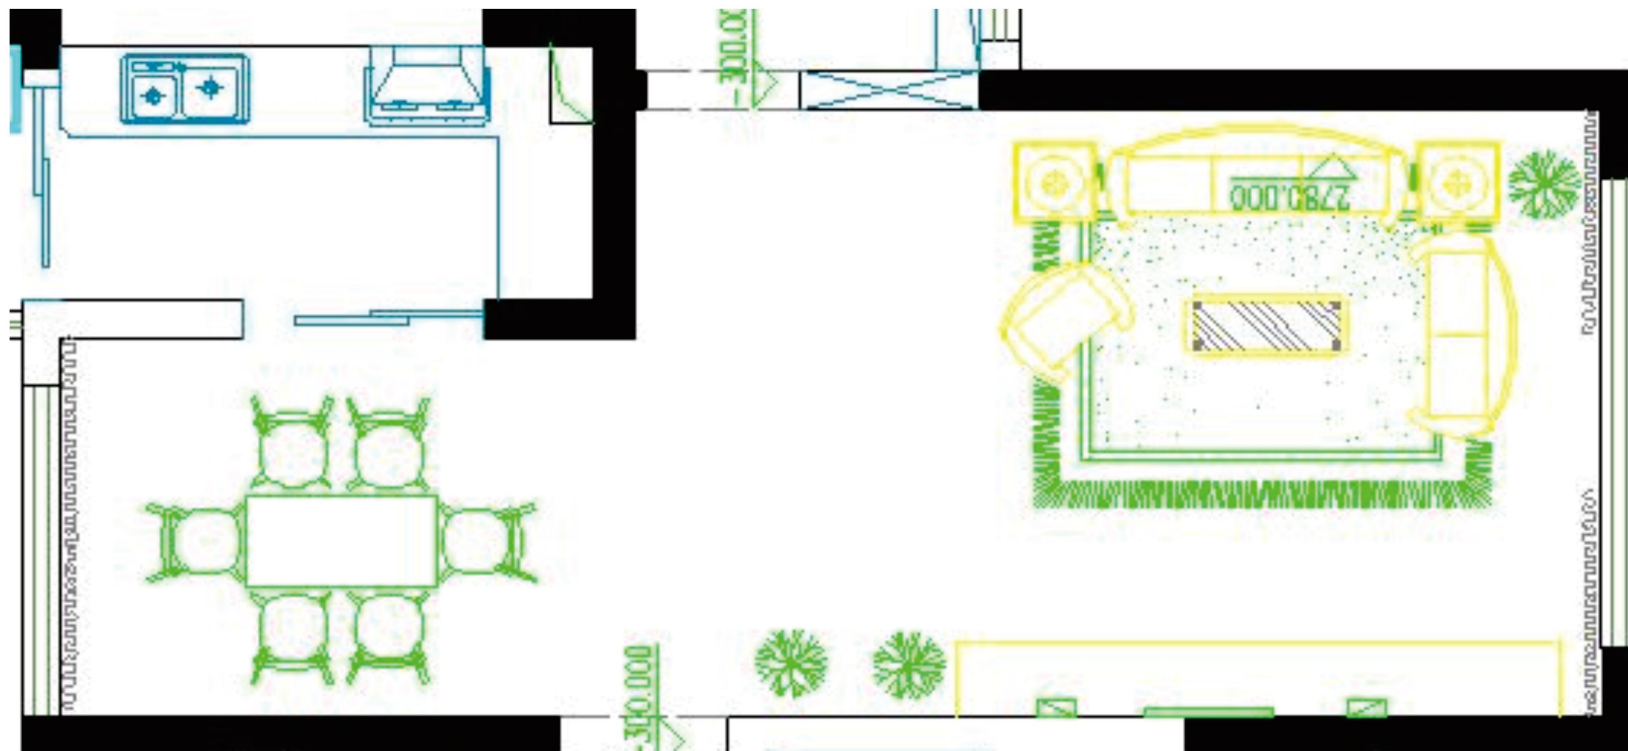

# 设计说明

本设计采用现代简约风格。电视背景墙运用的是一块黑色的玻璃，玻璃上包有黑色边框。沙发后包边用的是木板，木板的边框运用的是一块黑色的玻璃。电视背景墙运用的是一块黑色的玻璃，玻璃上包有黑色边框。沙发后包边用的是木板，木板的边框运用的是一块黑色的玻璃。电视背景墙运用的是一块黑色的玻璃，玻璃上包有黑色边框。沙发后包边用的是木板，木板的边框运用的是一块黑色的玻璃。

## 文字说明

这个是CAD平面布置图，厨房运用的是拐角的操作台，洗衣机跟电冰箱放置在阳台，不占用太多的地方。客厅布置了地毯。

## 1 电视墙立面图展示与说明

### 文字说明

这个是CAD电视墙立面布置图，整块大的背景墙面采用的黑色玻璃材质，玻璃上面有五块木材板，用来装订电视，起到美观作用。电视橱上面放置一些装饰品，还有蜡烛，使其变得更有韵味。