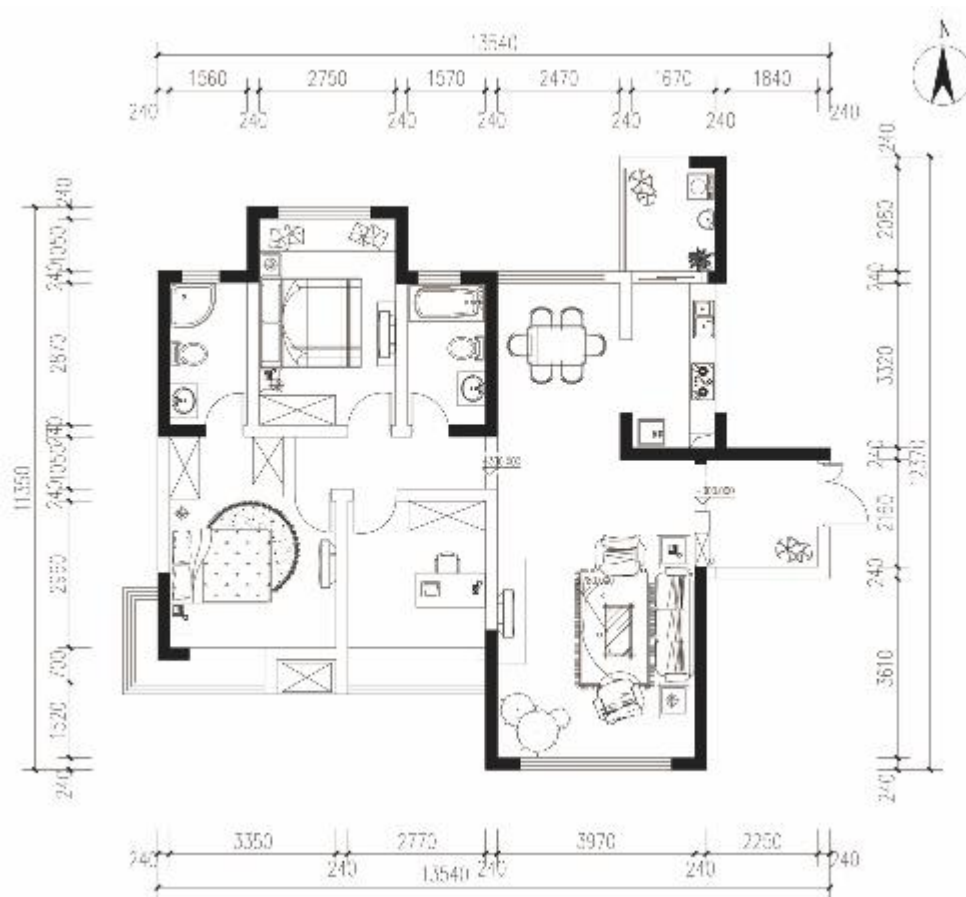

室内名称：户方

对象定位：年轻人

风格：简约

材质：卧室为木板材质；瓷砖材质

色彩：简约风格为主，多采用白色、绿色、棕色等

设计说明：

本设计以简约风格为主，主要运用简约现代风格的家具，适合现代年轻人的审美，在配色上也多运用简单轻快的颜色，给人轻松舒适的环境氛围，家具多运用木质家具，符合现代社会绿色环保的理念，家具的搭配多选用田园风格的现代家具，围绕着简单大方的设计风格，整个设计适合现代年轻人。

平面布置图：

平面布置图:

沙发立面墙:

客厅效果图：

参赛者：房懿

学校：攀枝花学院

联系方式：13628165256

邮箱：964304637@qq.com