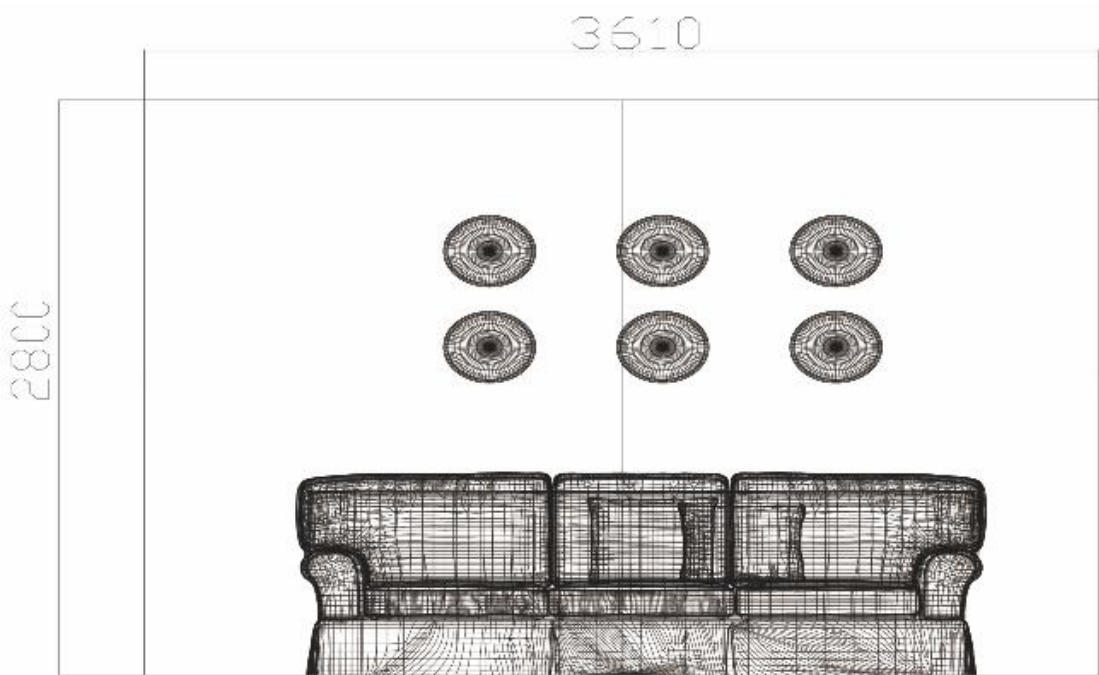

室内名称：户方

对象定位：年轻人

风格：简约

材质：卧室为木板材质；瓷砖材质

色彩：简约风格为主，多采用白色、绿色、棕色等

设计说明：

本设计以简约风格为主，主要运用简约现代风格的家具，适合现代年轻人的审美，在配色上也多运用简单轻快的颜色，给人轻松舒适的环境氛围，家具多运用木质家具，符合现代社会绿色环保的理念，家具的搭配多选用田园风格的现代家具，围绕着简单大方的设计风格，整个设计适合现代年轻人。

平面布置图：

平面布置图:

沙发立面墙:

客厅效果图：

参赛者：房懿

学校：攀枝花学院

联系方式：13628165256

邮箱：964304637@qq.com