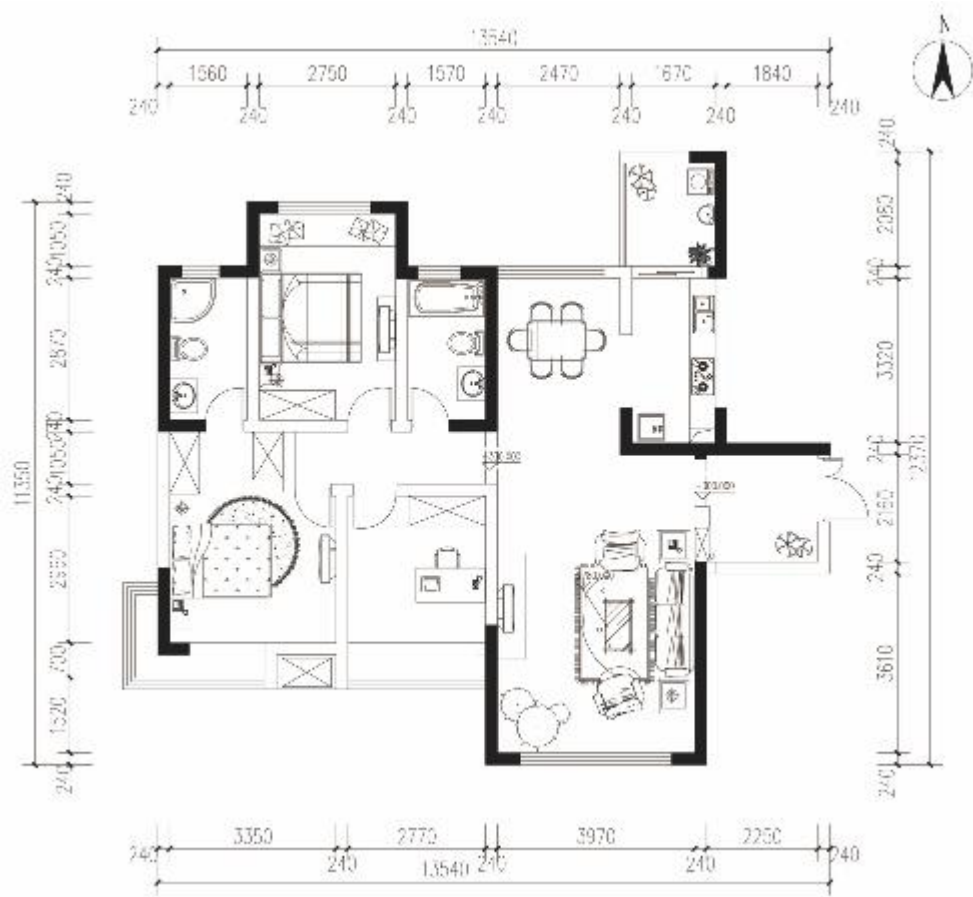

室内名称：户方

对象定位：年轻人

风格：简约

材质：卧室为木板材质；瓷砖材质

色彩：简约风格为主，多采用白色、绿色、棕色等

设计说明：

本设计以简约风格为主，主要运用简约现代风格的家具，适合现代年轻人的审美，在配色上也多运用简单轻快的颜色，给人轻松舒适的环境氛围，家具多运用木质家具，符合现代社会绿色环保的理念，家具的搭配多选用田园风格的现代家具，围绕着简单大方的设计风格，整个设计适合现代年轻人。

平面布置图：

平面布置图:

沙发立面墙:

客厅效果图：

参赛者：房懿

学校：攀枝花学院

联系方式：13628165256

邮箱：964304637@qq.com