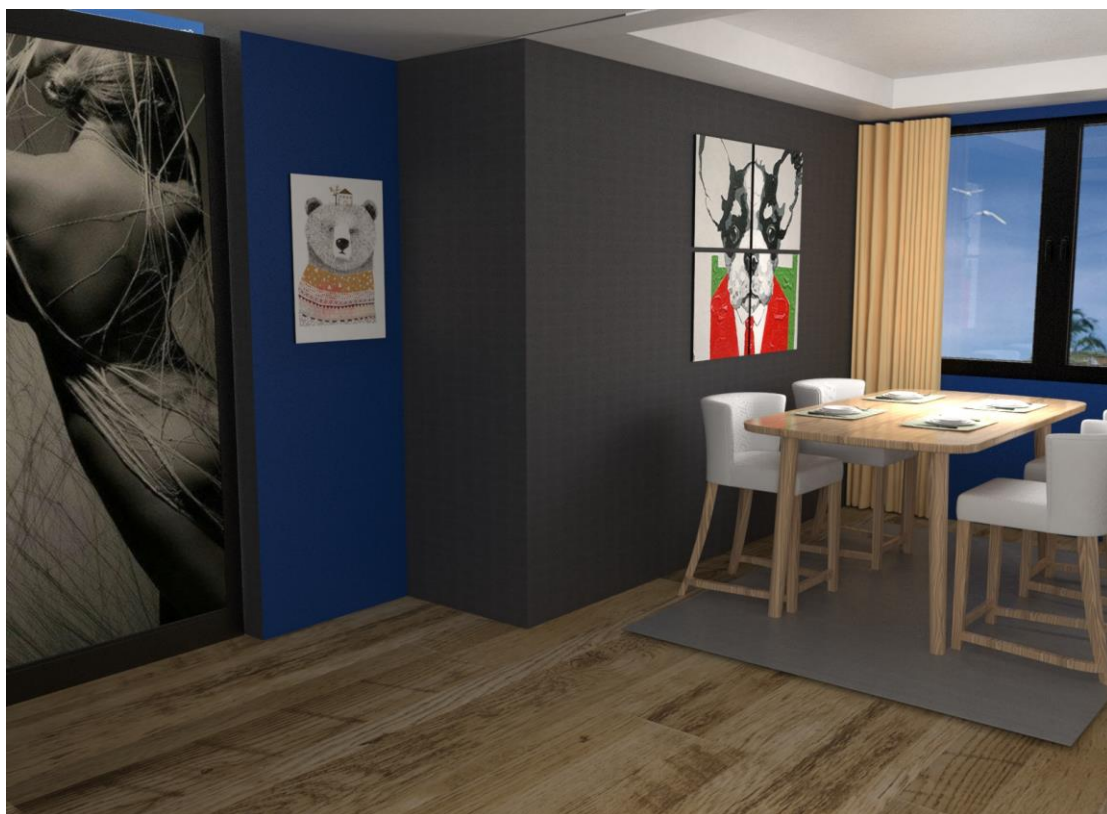

参赛人：杨卉、郭秋洁

学校：攀枝花学院

手机：15082366051

邮箱：1505976086@qq.com