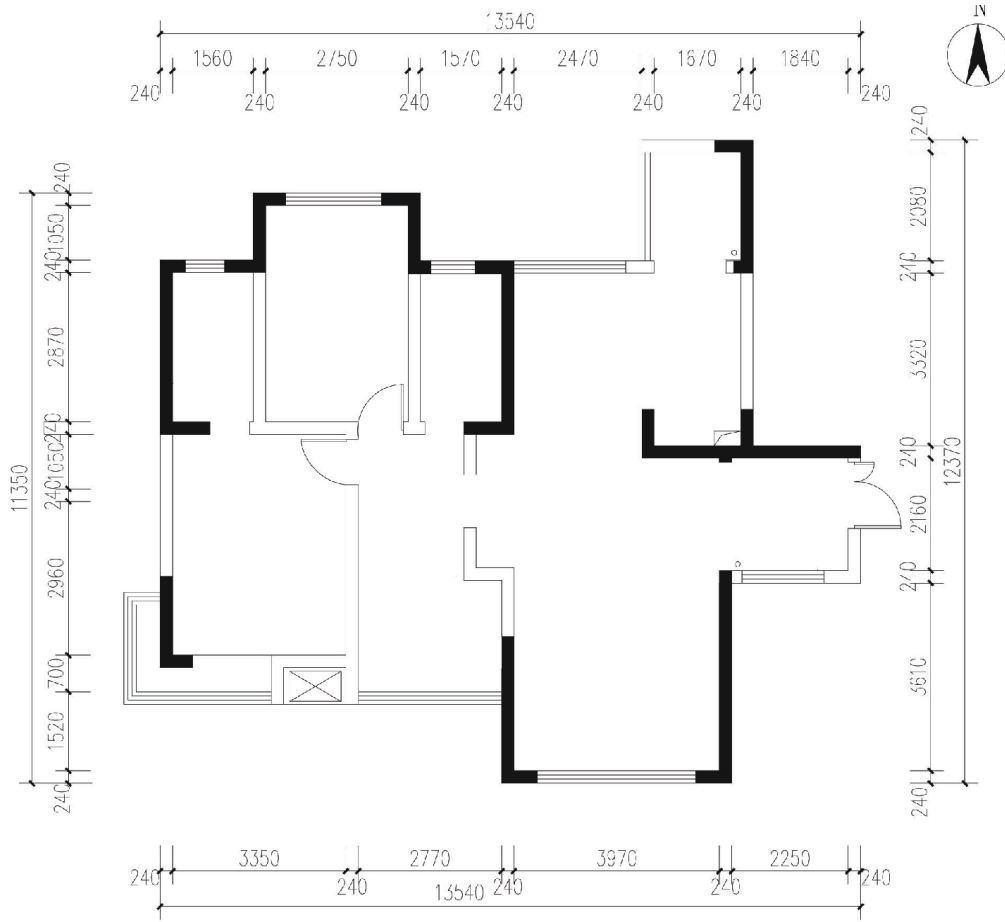

设计说明

作品名称：Full house (浪漫满屋)

风格定位：北欧简约

材质、色彩分析：北欧室内装饰风格常用的装饰材料主要有木材、石材、布艺、玻璃和铁艺北欧风格的居家空间，色调上以浅色系为主，如：白、黑、棕、灰和淡蓝等。

设计说明：在入户处放置有鞋架、挂衣柜；阳台与厨房之间用推拉门隔开；将原来的封闭式厨房改为开放式；对书房入门左边墙体进行改造，打造一个半封闭式书房，且增大了住宅空间；在改的墙体间设置单扇推拉门可推入墙体里，推拉门合上可以遮挡入室视线，并且起到装饰画的效果。整个住宅的风格为北欧简约风格。由于整个住宅的风格是北欧简约风，所以电视背景墙比较简单。电视墙中间部分是白色乳胶漆墙面，两边为灰色乳胶漆墙面。餐厅墙面为灰色乳胶漆墙面，并且挂有装饰画，餐厅窗户部分的墙面颜色为蓝色。沙发背景墙为蓝色乳胶漆墙面。窗帘为棉麻材质，沙发使用的是布艺材质、茶几及桌椅的材质都是木制。

平面图

效果图

参赛人：杨卉、郭秋洁

学校：攀枝花学院

手机：15082366051

邮箱：1505976086@qq.com