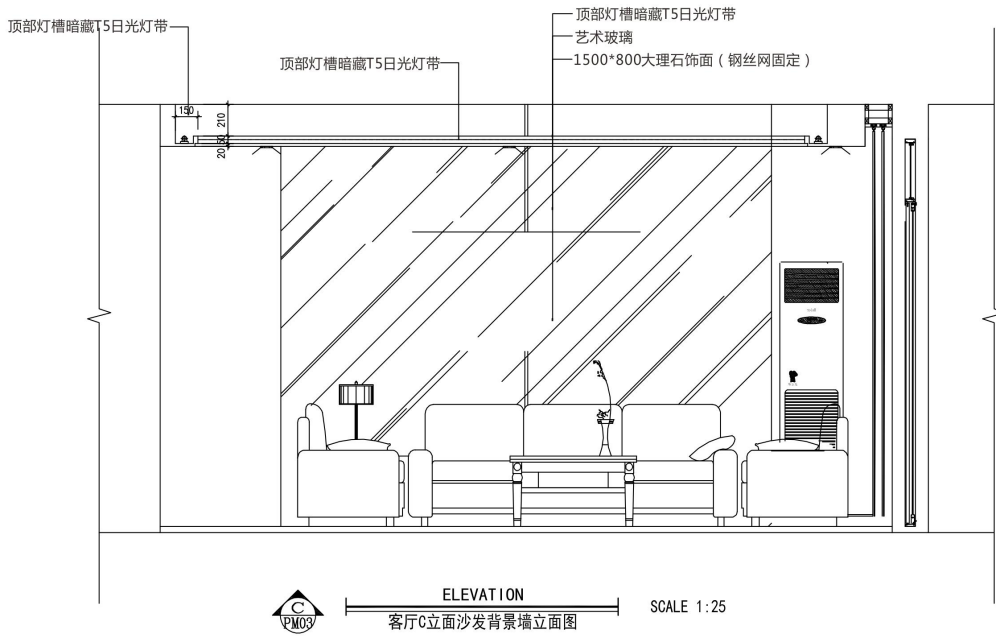

平面放置图

“御林景锈”平面放置图，采用简约风格的家具放置，体现出整体风格设计，是一种浪漫、奔放、自由的艺术表现，在现实生活中，它代表着人们对生活无拘无束、个性前沿的美好的生活的憧憬与追求。

电视墙立面图

电视墙立面图 1:100

沙发立面图

主卧立面图

这样的设计扩大空间的使用率。更加符合现在的年轻人的住房要求，材质搭配更加注重刚柔并济，柔美的墙纸与极具工业化性质的黑色艺术玻璃，华丽的金属吊环灯与粗犷的舞台射灯，等等,,,整体搭配在这种看似混乱，却又均衡的空间里，把人们从虚幻的自由浪漫世界带回现实中。