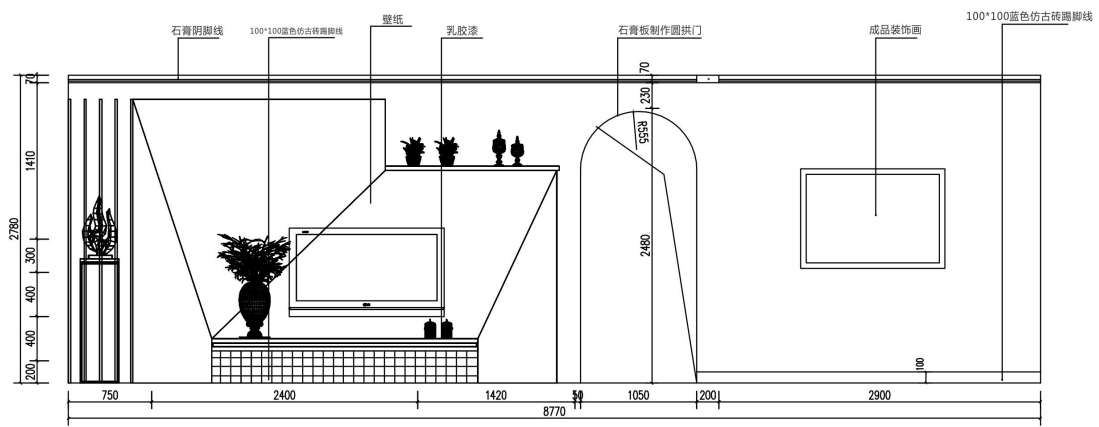

#### 设计说明:

由曲线和非对称线条构成,如花梗、花蕾、以及自然界各种优美、波状的形体图案等,电视墙采用整体的墙纸贴画,显得更加的整体。体现在墙面、栏杆、窗棂和家具等装饰上。整体墙面采用白色刷白,体现简约的设计风格舒适性和完美性的结合,让家显得更加温暖。这样的设计风格针对年轻情侣设计的,风格也是时尚简约的。材质地面有仿古砖,卧室是木板材质。色彩以黑白灰为主。线条有的柔美雅致,有的遒劲而富于节奏感,整个立体形式都与有条不紊的、有节奏的曲线融为一体。大量使用铁制构件,将玻璃、瓷砖等新工艺,以及铁艺制品陶艺制品等综合运用于室内。注意室内外沟通,竭力给室内装饰艺术引入新意。

平面放置图

“御林景锈”平面放置图，采用简约风格的家具放置，体现出整体风格设计，是一种浪漫、奔放、自由的艺术表现，在现实生活中，它代表着人们对生活无拘无束、个性前沿的美好的生活的憧憬与追求。

电视墙立面图

电视墙立面图 1:100

沙发立面图

主卧立面图

这样的设计扩大空间的使用率。更加符合现在的年轻人的住房要求，材质搭配更加注重刚柔并济，柔美的墙纸与极具工业化性质的黑色艺术玻璃，华丽的金属吊环灯与粗犷的舞台射灯，等等,,,整体搭配在这种看似混乱，却又均衡的空间里，把人们从虚幻的自由浪漫世界带回现实中。