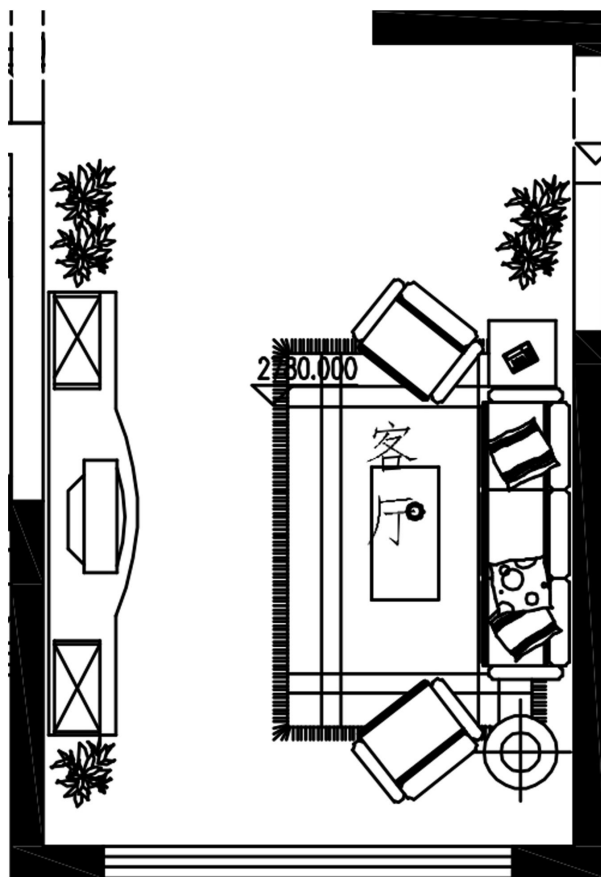

# 蜗居

简约不简单的生活

室内名称: “简窝” 室内设计

对象定位: 年轻情侣

风格: 简约

材质: 仿古砖, 卧室是木板材质等

色彩: 暖色为主

#### 设计说明:

由曲线和非对称线条构成,如花梗、花蕾、以及自然界各种优美、波状的形体图案等,电视墙采用整体的墙纸贴画,显得更加的整体。体现在墙面、栏杆、窗棂和家具等装饰上。整体墙面采用白色刷白,体现简约的设计风格舒适性和完美性的结合,让家显得更加温暖。这样的设计风格针对年轻情侣设计的,风格也是时尚简约的。材质地面有仿古砖,卧室是木板材质。色彩以黑白灰为主。线条有的柔美雅致,有的遒劲而富于节奏感,整个立体形式都与有条不紊的、有节奏的曲线融为一体。大量使用铁制构件,将玻璃、瓷砖等新工艺,以及铁艺制品陶艺制品等综合运用于室内。注意室内外沟通,竭力给室内装饰艺术引入新意。

平面放置图

“御林景锈”平面放置图，采用简约风格的家具放置，体现出整体风格设计，是一种浪漫、奔放、自由的艺术表现，在现实生活中，它代表着人们对生活无拘无束、个性前沿的美好的生活的憧憬与追求。

电视墙立面图

电视墙立面图 1:100

沙发立面图

主卧立面图

这样的设计扩大空间的使用率。更加符合现在的年轻人的住房要求，材质搭配更加注重刚柔并济，柔美的墙纸与极具工业化性质的黑色艺术玻璃，华丽的金属吊环灯与粗犷的舞台射灯，等等,,,整体搭配在这种看似混乱，却又均衡的空间里，把人们从虚幻的自由浪漫世界带回现实中。