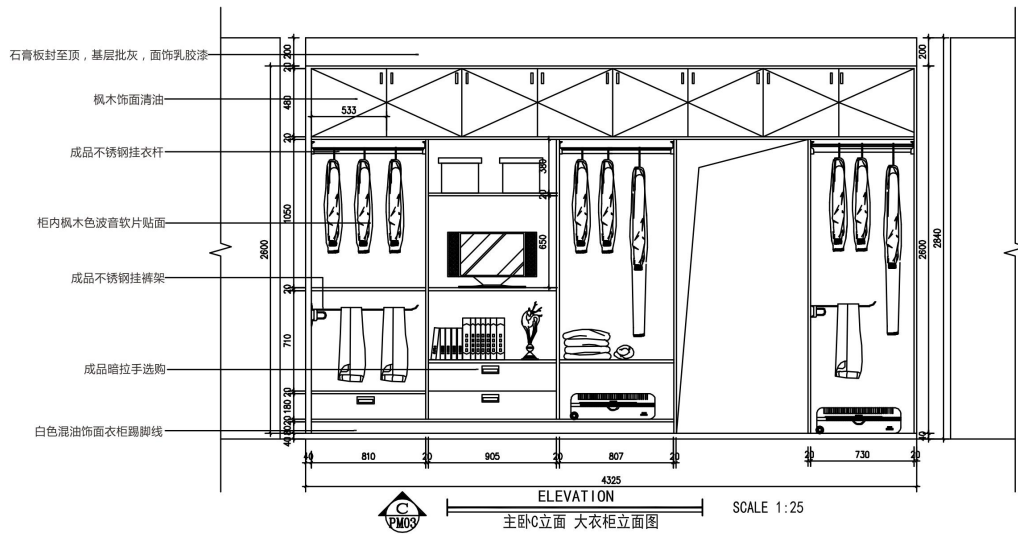

平面放置图

“御林景锈”平面放置图，采用简约风格的家具放置，体现出整体风格设计，是一种浪漫、奔放、自由的艺术表现，在现实生活中，它代表着人们对生活无拘无束、个性前沿的美好的生活的憧憬与追求。

电视墙立面图

电视墙立面图 1:100

沙发立面图

主卧立面图

这样的设计扩大空间的使用率。更加符合现在的年轻人的住房要求，材质搭配更加注重刚柔并济，柔美的墙纸与极具工业化性质的黑色艺术玻璃，华丽的金属吊环灯与粗犷的舞台射灯，等等,,,整体搭配在这种看似混乱，却又均衡的空间里，把人们从虚幻的自由浪漫世界带回现实中。