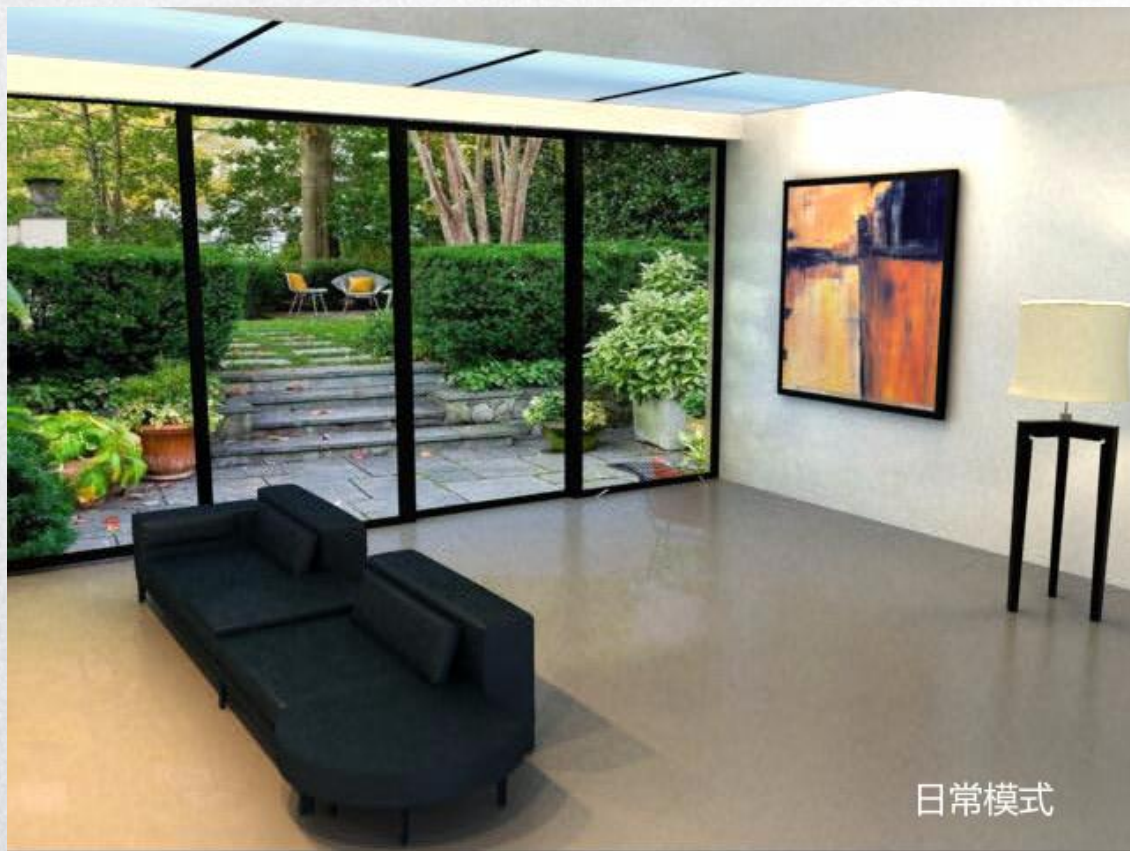

## ——寻找和谐共生家之风景

- **家**是一个抽象且广义的名词，既是一个物理空间，又表达了居住行为，也意味着一种生活方式，当代**中国人**及**国际友人**都经历着唯一不变的规律：就是“**变**”。
- **家**也是在这个规律中，分分秒秒的进行着**更替、变化**着。设计师应该怎样思考？怎样设计？我们的家才能更吸引**眼球**？更有**品质**？更有**价值**？更全方位的满足人们对家的定位及周边环境的**心理诉求**？
- 经过探索和努力，我们找到了**和谐共生家的风景**应具有的特征：**创新、绿色、智能、和谐、开放、共享**的结合体。
- 也就是设计师应赋予家居“**生命**”，打造一个**会思考，会行动**的“**活**”的家居世界！

## 智能家居——沙发转换的三种情景模式：日常模式、度假模式、Homeparty模式

### 1. 日常模式：双人沙发

**2. 度假模式：双人沙发转化成双人床，** 能让使用者更加随意，更能补充由于人数增加对床位的需求。

3. Homeparty模式：双人床转化成转角沙发，满足开Party人数增加，转角沙发可以承载，提供更大的空间。打开推拉门，室内与室外融为一体，尽情享受家人、朋友一起的Happy时光吧！

家风景效果 - 副本\_baofeng.mp4

**动态效果：请将光标放到图片上，然后点击播放按钮**