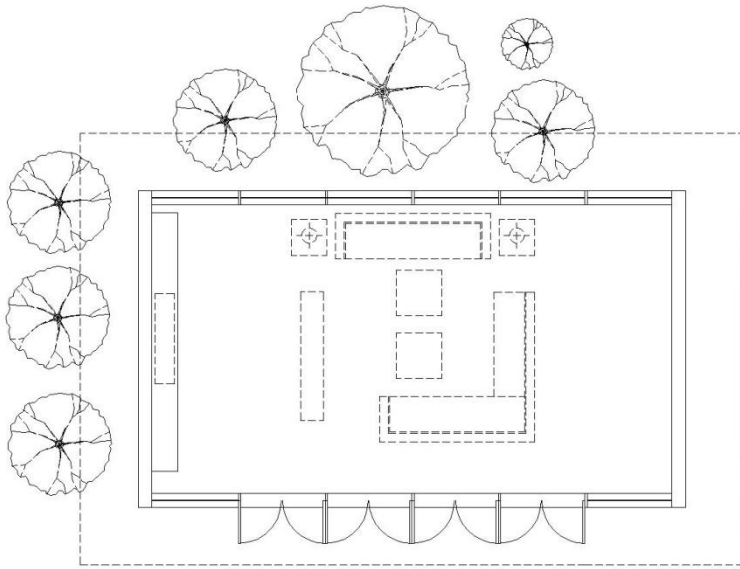

## 空间二

空间性质：他和她

面积：4500\*9000mm

用途：放松

室内材质及配套产品：原始木地板、玻璃、木百叶、音响、落地灯、  
Natuzzi:Piuma

空间说明：如果是2个人，和他（她）在这里感受玻璃外一年四季的景色，每当周末可以在这里什么都不想，美美的睡一觉。

客厅有很多种可能，聚会的、静心的、温暖的

一大家子在一起谈笑的

空间三

空间性质：一家子

面积：4500\*9000mm

用途：放松

室内材质及配套产品：原始木地板、玻璃、木百叶、音响、落地灯、  
Natuzzi:Herman

空间说明：客厅有很多种可能，聚会的、静心的、温暖的  
一大家子在一起谈笑的

参赛者： 褚双阳  
时间： 2017/09/10

THANK YOU