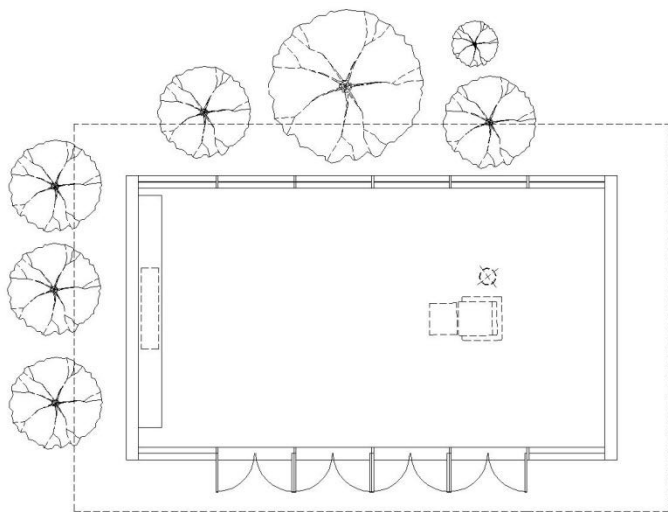

家—HOME

家的每一个空间都有他独有的记忆

更是回归自然的居所

推开窗是满眼的绿意

关上亦是风景

建筑形态

落地玻璃、木、绿色、空气、光

空间一  
 空间性质：独处  
 面积：4500\*9000mm  
 用途：放松

## 空间二

空间性质：他和她

面积：4500\*9000mm

用途：放松

室内材质及配套产品：原始木地板、玻璃、木百叶、音响、落地灯、  
Natuzzi:Piuma

空间说明：如果是2个人，和他（她）在这里感受玻璃外一年四季的景色，每当周末可以在这里什么都不想，美美的睡一觉。

客厅有很多种可能，聚会的、静心的、温暖的

一大家子在一起谈笑的

空间三

空间性质：一家子

面积：4500\*9000mm

用途：放松

室内材质及配套产品：原始木地板、玻璃、木百叶、音响、落地灯、  
Natuzzi:Herman

空间说明：客厅有很多种可能，聚会的、静心的、温暖的  
一大家子在一起谈笑的

参赛者： 褚双阳  
时间： 2017/09/10

THANK YOU