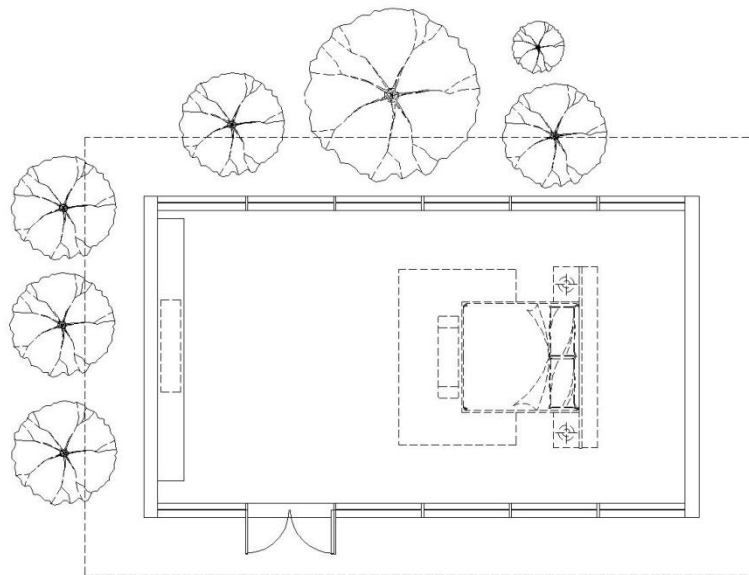

家—HOME

家的每一个空间都有他独有的记忆

更是回归自然的居所

推开窗是满眼的绿意

关上亦是风景

建筑形态

落地玻璃、木、绿色、空气、光

空间一  
 空间性质：独处  
 面积：4500\*9000mm  
 用途：放松

## 空间二

空间性质：他和她

面积：4500\*9000mm

用途：放松

室内材质及配套产品：原始木地板、玻璃、木百叶、音响、落地灯、  
Natuzzi:Piuma

空间说明：如果是2个人，和他（她）在这里感受玻璃外一年四季的景色，每当周末可以在这里什么都不想，美美的睡一觉。

客厅有很多种可能，聚会的、静心的、温暖的

一大家子在一起谈笑的

空间三

空间性质：一家子

面积：4500\*9000mm

用途：放松

室内材质及配套产品：原始木地板、玻璃、木百叶、音响、落地灯、  
Natuzzi:Herman

空间说明：客厅有很多种可能，聚会的、静心的、温暖的  
一大家子在一起谈笑的

参赛者： 褚双阳  
时间： 2017/09/10

THANK YOU